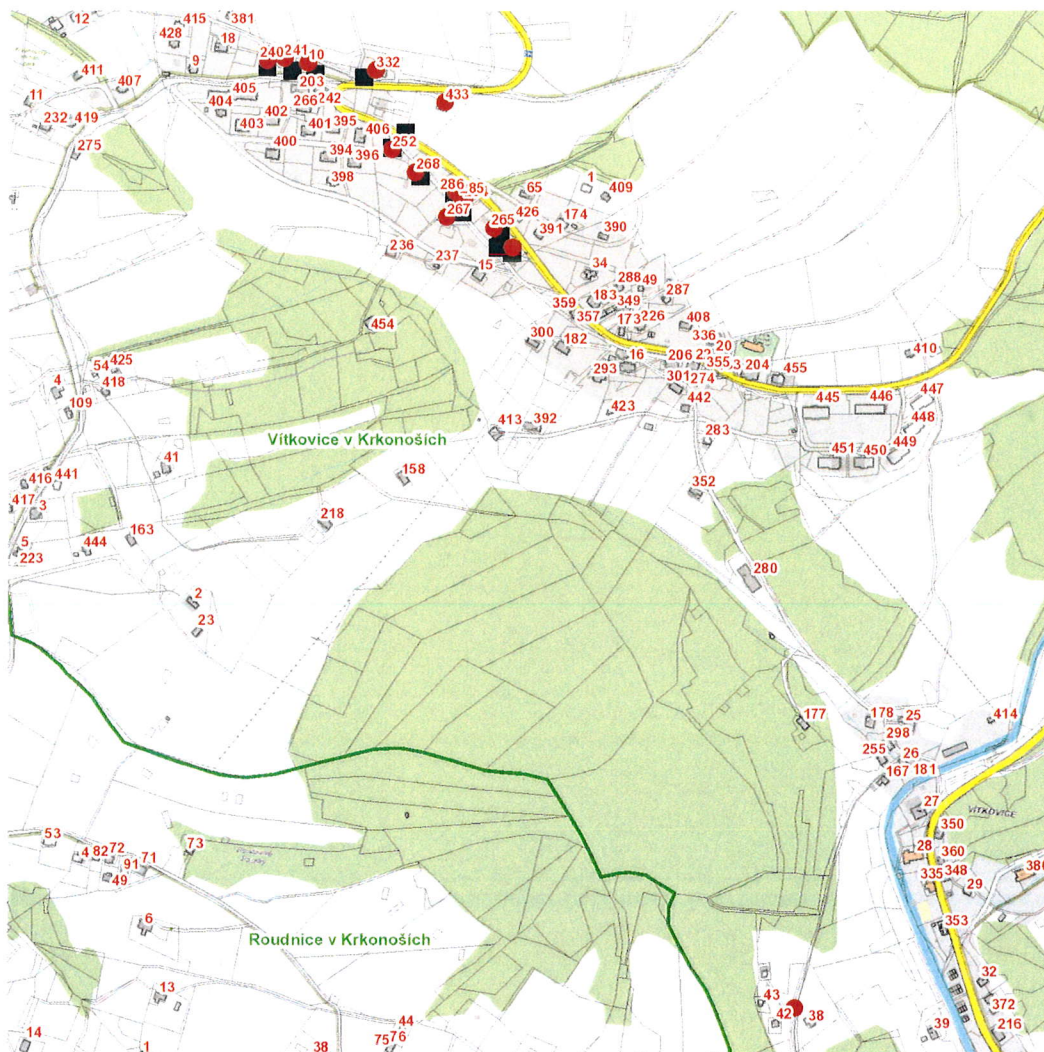

dne **30. 6. 2026** od **8:00** do **19:00** hodin

---

**Plánovaná odstávka zahrnuje tyto lokality:****Vítkovice** (okres Semily)

č. p. 10, 240, 241, 252, 265, 267, 268, 284, 285, 286, 332, 433

kat. území **Vítkovice v Krkonoších** (kód **783129**): parcelní č. 532/9, 693/1

**dne 30. 6. 2026 od 8:00 do 19:00 hodin****Orientační mapový podklad odstávkou dotčených lokalit****VYSVĚTLIVKY**

- – adresy dotčené odstávkou elektřiny
- – místa připojení k elektrické síti dotčená odstávkou

**INFORMACE ZASLÁNA**

IDDS: 7mtbfp5 (Obec Vitkovice)