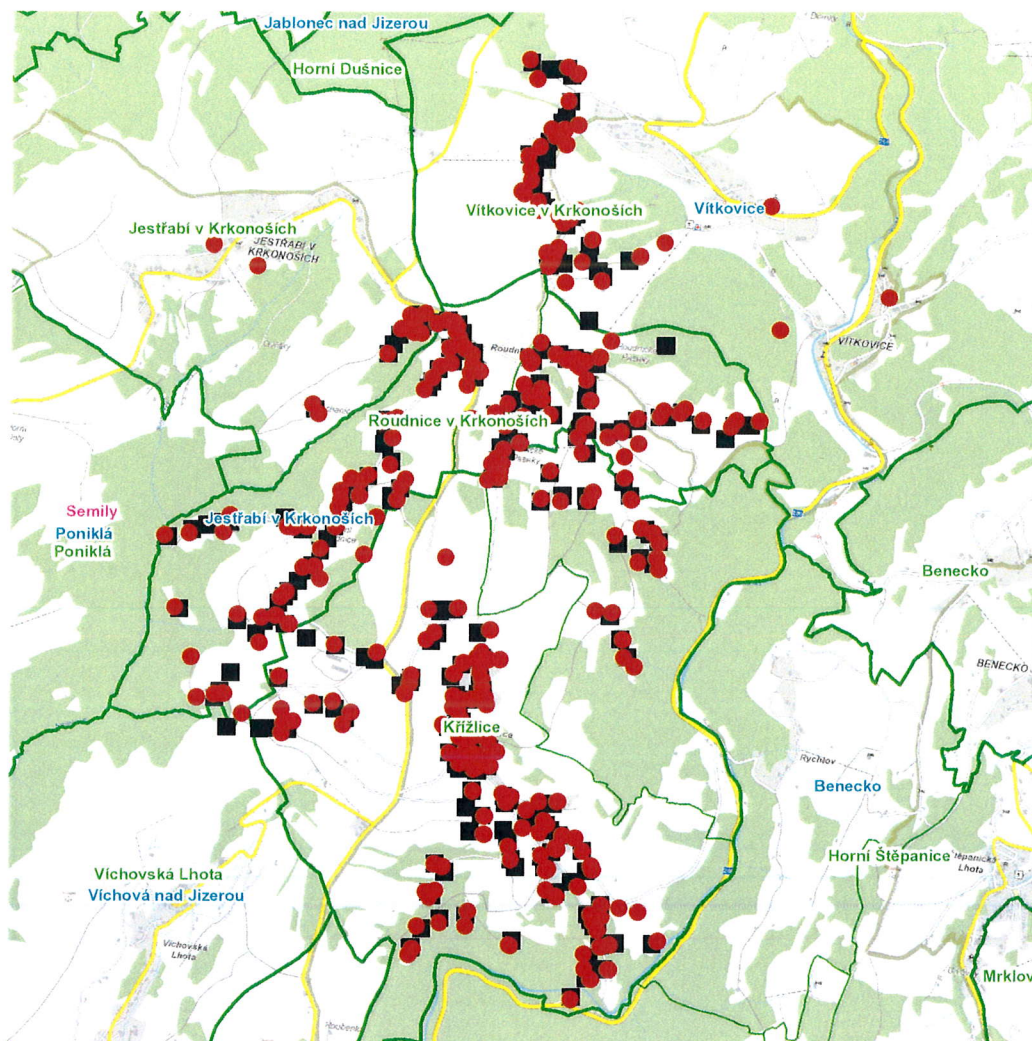

č. ev. 1, 2, 6, 15

část obce **Křížlice**č. p. 1, 3-14, 16-30, 32, 36-41, 43-59, 61, 62, 63, 65, 66, 67, 70-77, 79-94, 97-101, 103-107, 109, 110, 111,
112, 114-135, 137-143, 147, 148, 149, 151, 153, 154

č. ev. 6, 7, 8, 9, 11

kat. území **Křížlice** (kód **676560**): parcelní č. 103, 234/1, 352/2, 354, 412/1, 691/2, 1211/6, 1341/9část obce **Roudnice**

č. p. 1-30, 32-44, 46, 48-73, 75, 77-83, 85, 88, 89

č. ev. 2, 4, 6, 7

kat. území **Jestřabí v Krkonoších** (kód **659029**): parcelní č. 1341/9kat. území **Roudnice v Krkonoších** (kód **659045**): parcelní č. 3/3, 4/2, 17, 29/4, 42/2, 43, 47/1, 77/1, 133, 156,
236/3, 246/2, 265/3, 398/1, 549/1, 1481/1**Vítkovice (okres Semily)**č. p. 2-8, 11, 17, 41, 54, 109, 158, 162, 163, 165, 218, 223, 227, 232, 275, 276, 296, 299, 346, 393, 407, 417,
425kat. území **Vítkovice v Krkonoších** (kód **783129**): parcelní č. 5/4, 21/1, 96/5, 145/2, 148, 270/5, 306/4, 576,
670kat. území **Víchovská Lhota** (kód **781797**): parcelní č. 2236**UPOZORNĚNÍ**

dne 19. 5. 2026 od 7:30 do 18:30 hodin**Orientační mapový podklad odstávkou dotčených lokalit****VYSVĚTLIVKY**

- – adresy dotčené odstávkou elektřiny
- – místa připojení k elektrické síti dotčená odstávkou