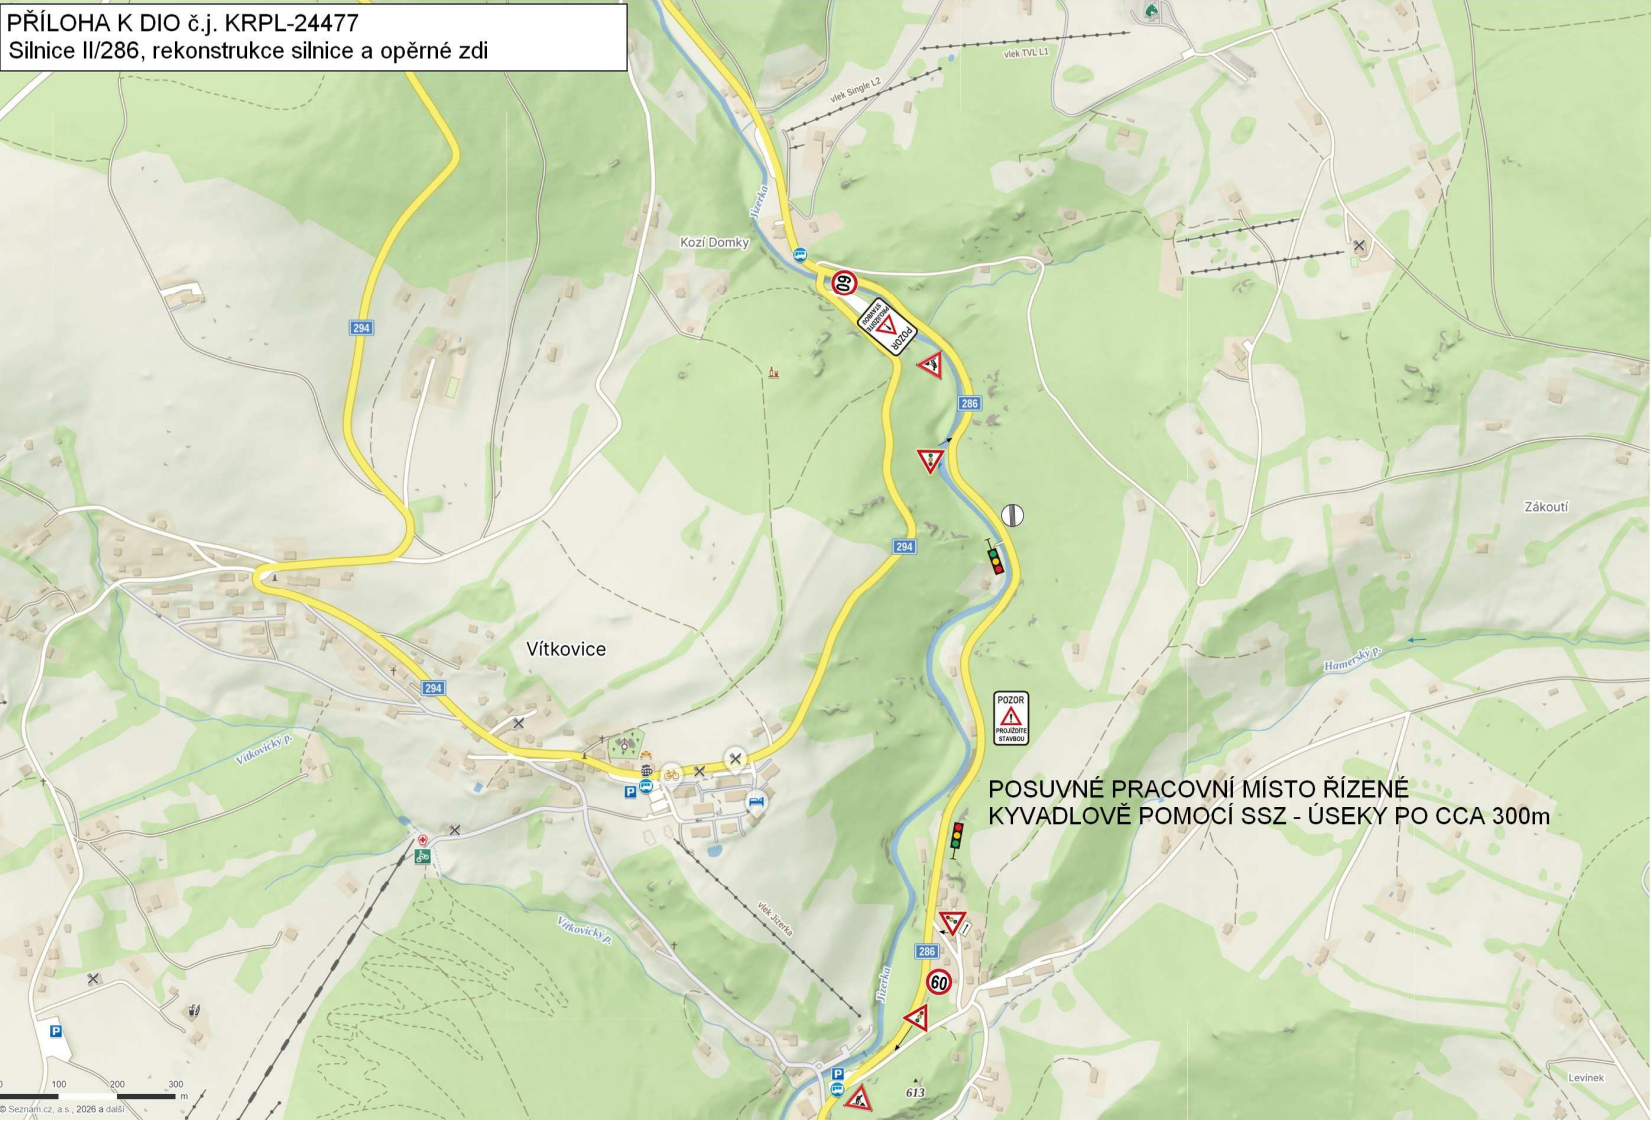

POSUVNÉ PRACOVNÍ MÍSTO ŘÍZENÉ
 KYVADLOVĚ POMOCÍ SSZ - ÚSEKY PO CCA 300m

POSUVNÉ PRACOVNÍ MÍSTO ŘÍZENÉ
 KYVADLOVĚ POMOCÍ SSZ - ÚSEKY PO CCA 300m