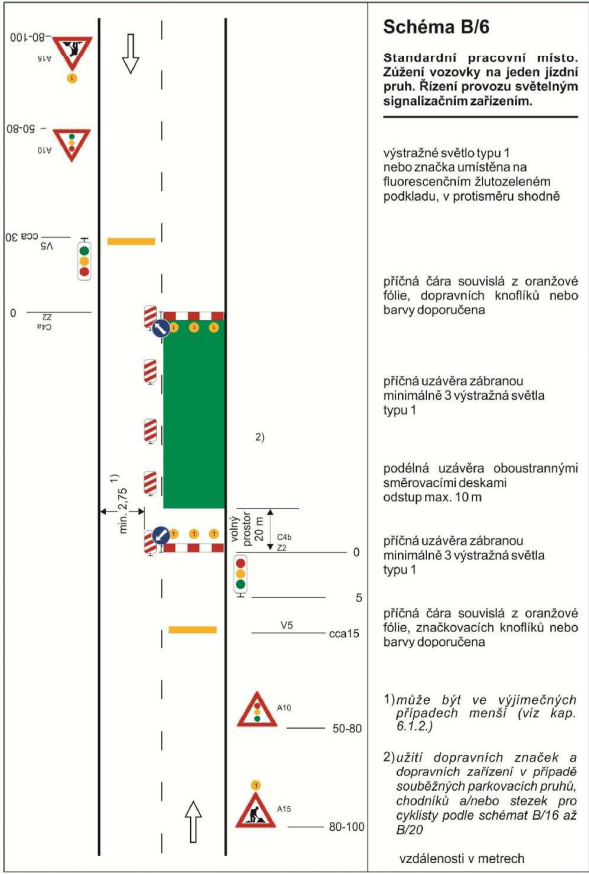

POSUVNÉ PRACOVNÍ MÍSTO ŘÍZENÉ
 KYVADLOVĚ POMOCÍ SSZ - ÚSEKY PO CCA 300m

POSUVNÉ PRACOVNÍ MÍSTO ŘÍZENÉ
 KYVADLOVĚ POMOCÍ SSZ - ÚSEKY PO CCA 300m