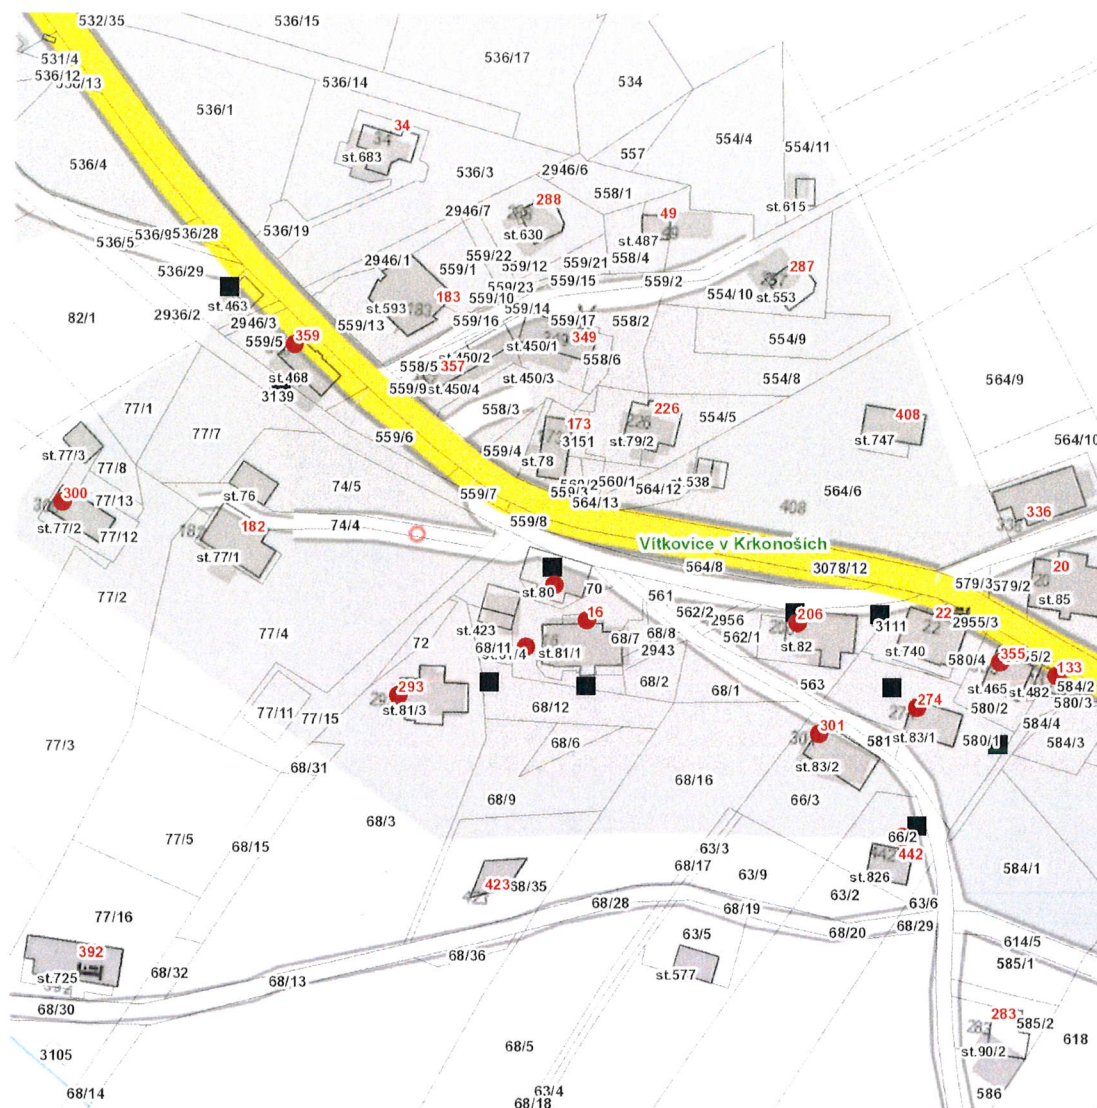

dne **3. 4. 2025** od **12:00** do **15:00** hodin

Plánovaná odstávka zahrnuje tyto lokality:**Vítkovice (okres Semily)**

č. p. 16, 133, 206, 274, 293, 300, 301, 355, 359

kat. území **Vítkovice v Krkonoších** (kód **783129**): parcelní č. 66/2, 80, 81/4

dne 3. 4. 2025 od 12:00 do 15:00 hodin**Orientační mapový podklad odstávkou dotčených lokalit****VYSVĚTLIVKY**

- – adresy dotčené odstávkou elektřiny
- – místa připojení k elektrické síti dotčená odstávkou

INFORMACE ZASLÁNA

IDDS: 7mtbfp5 (Obec Vítkovice)