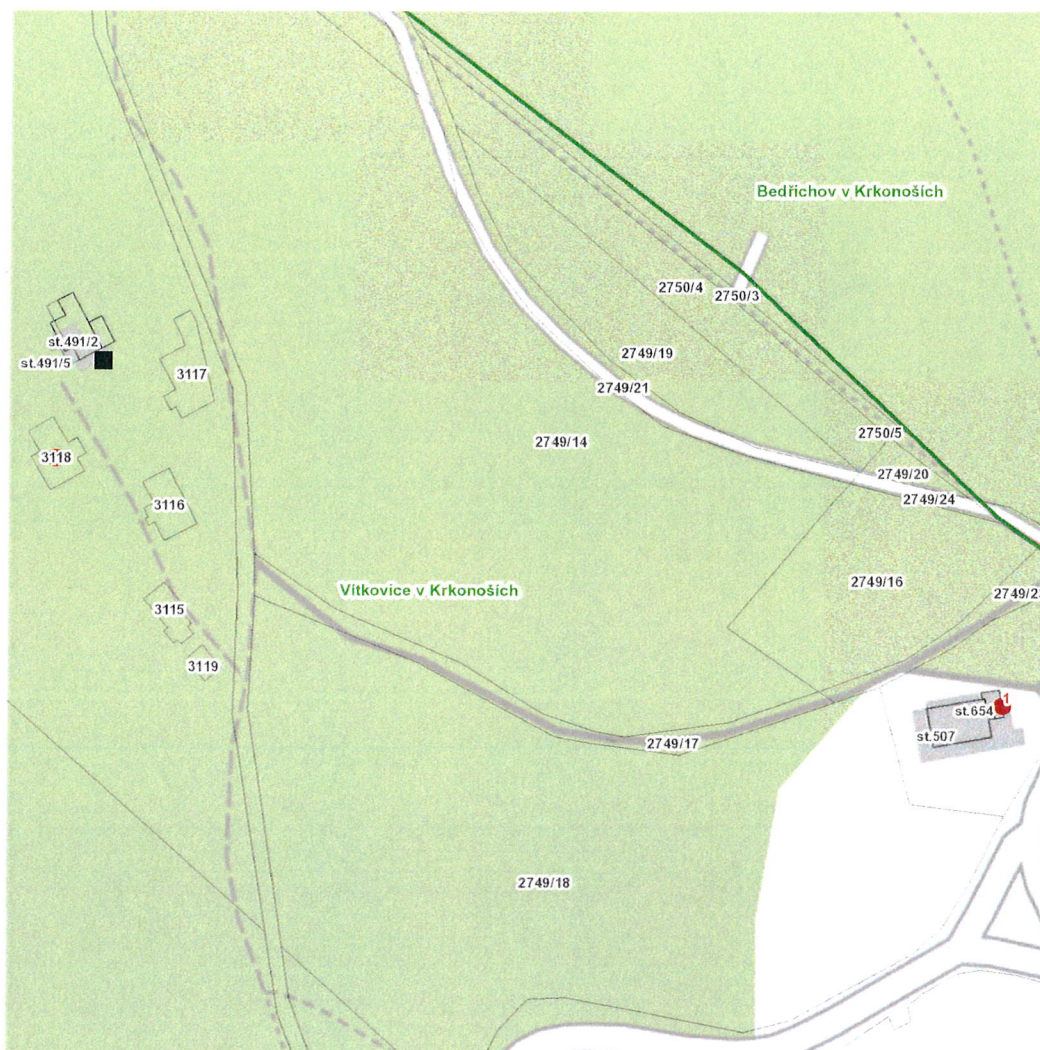

dne **28. 11. 2024** od **8:00** do **14:00** hodin

Orientační mapový podklad odstávkou dotčených lokalit

VYSVĚTLIVKY

- – adresy dotčené odstávkou elektřiny
- – místa připojení k elektrické síti dotčená odstávkou

INFORMACE ZASLÁNA

IDDS: 7mtbfp5 (Obec Vítkovice)