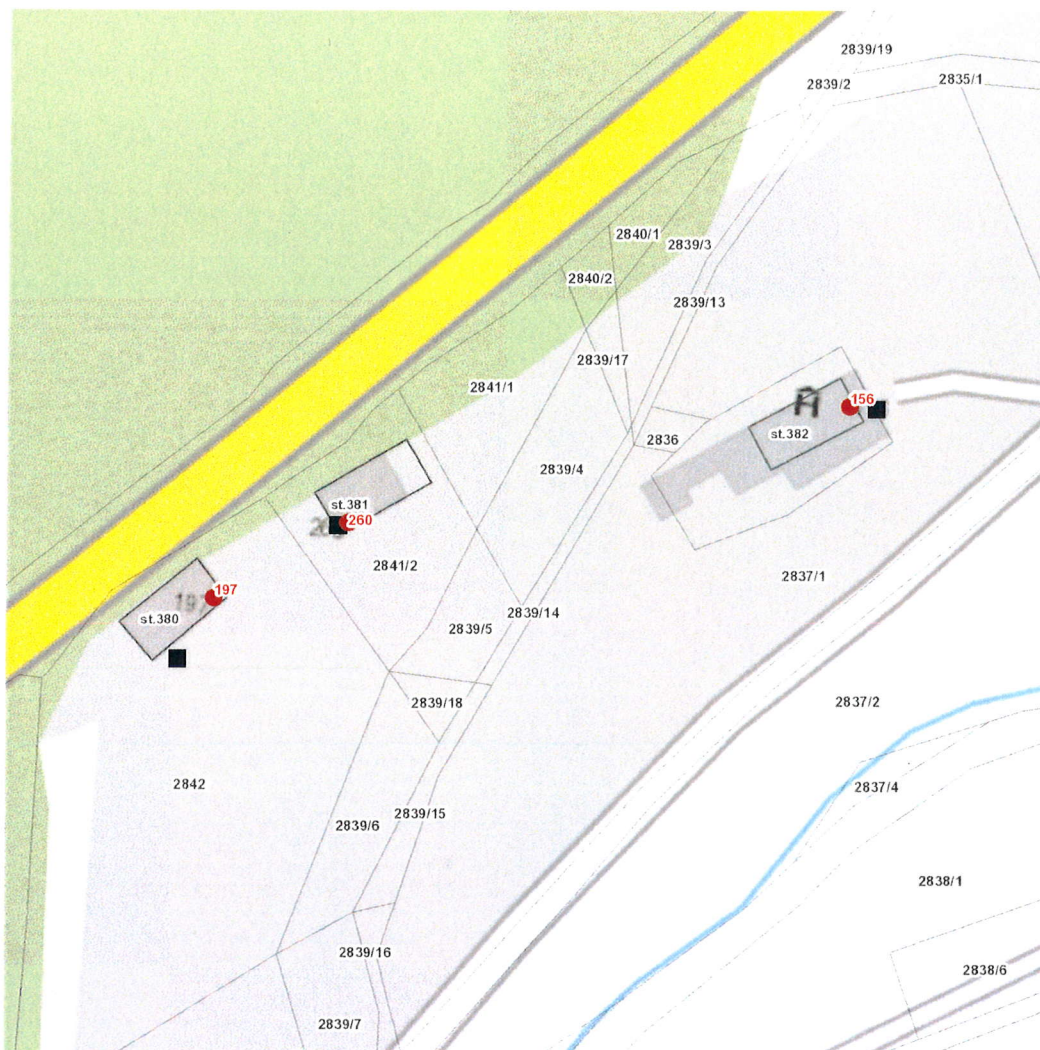

dne **22. 11. 2024** od **12:00** do **14:00** hodin

Orientační mapový podklad odstávkou dotčených lokalit

VYSVĚTLIVKY

- – adresy dotčené odstávkou elektřiny
- – místa připojení k elektrické síti dotčená odstávkou

INFORMACE ZASLÁNA

IDDS: 7mtbfp5 (Obec Vítkovice)