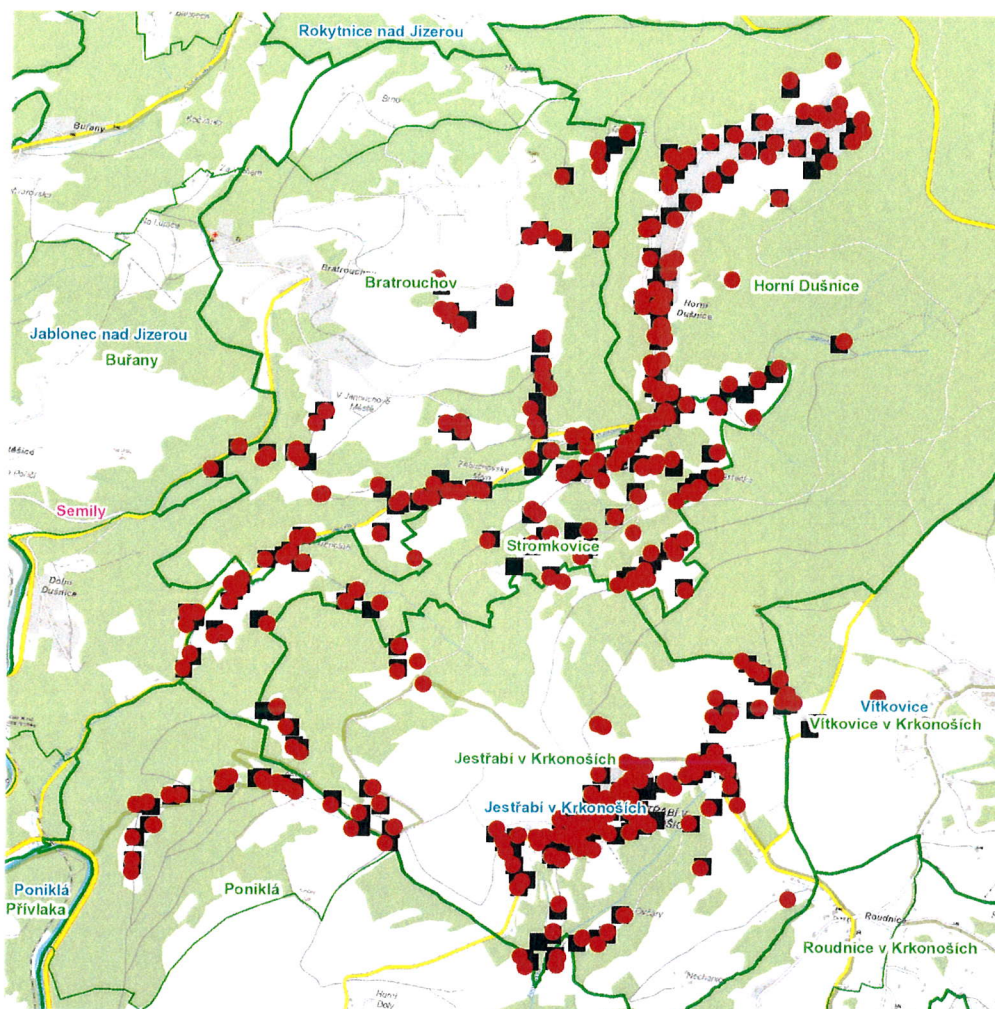

Plánovaná odstávka zahrnuje tyto lokality:**Jablonec nad Jizerou (okres Semily)**část obce **Bratrouchov**

č. p. 7, 11, 13, 17, 21, 24, 25, 27-33, 35, 36, 38, 39, 44, 46, 47, 48, 52, 55, 57, 58, 59, 61, 67, 72, 74, 76, 77, 78, 80, 81, 82, 84, 86, 87, 90, 93, 94, 97, 98, 100, 101, 118, 120, 123, 130, 136

dne 30. 10. 2024 od 7:30 do 19:30 hodin**Orientační mapový podklad odstávkou dotčených lokalit****VYSVĚTLIVKY**

- – adresy dotčené odstávkou elektřiny
- – místa připojení k elektrické síti dotčená odstávkou