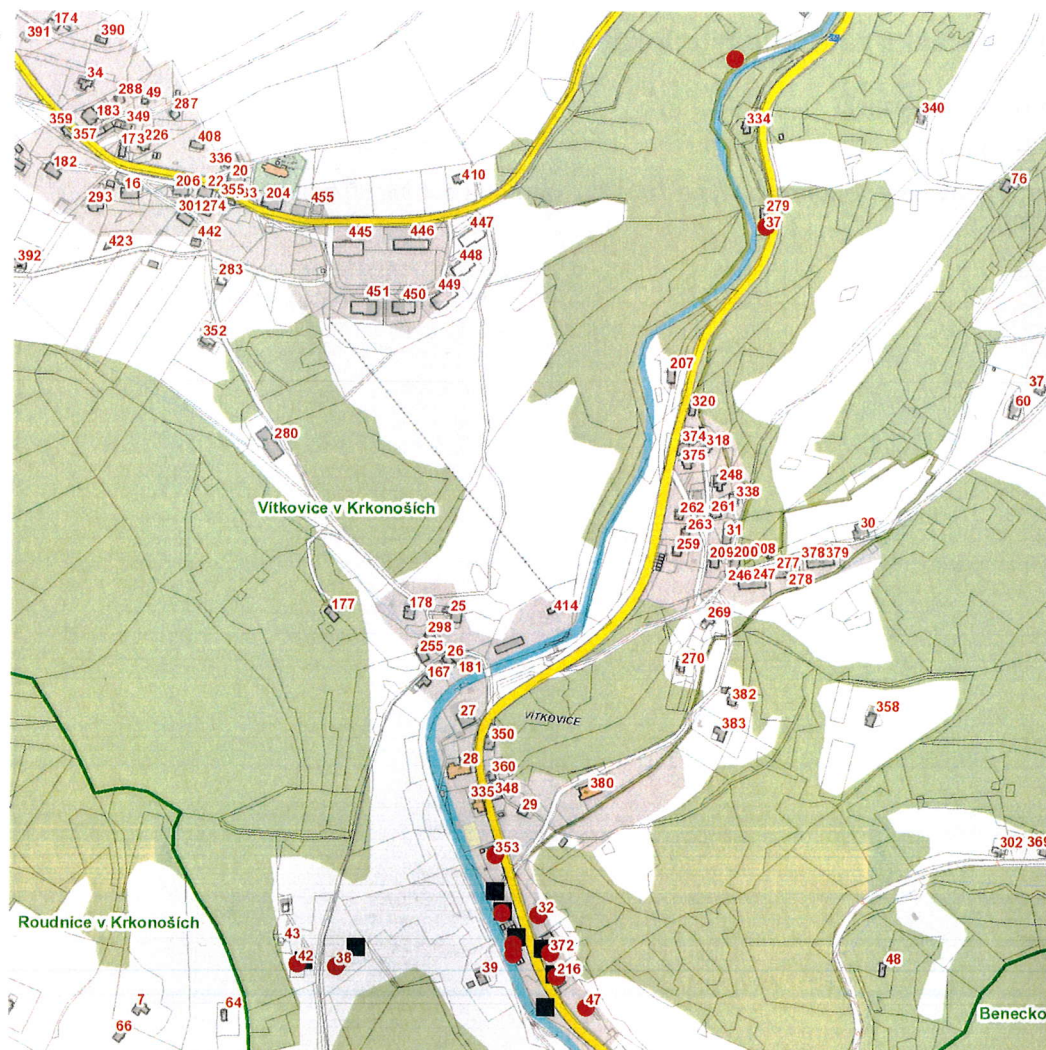

dne 26. 6. 2024 od 8:30 do 16:30 hodin**Orientační mapový podklad odstávkou dotčených lokalit****VYSVĚTLIVKY**

- – adresy dotčené odstávkou elektřiny
- – místa připojení k elektrické síti dotčená odstávkou

INFORMACE ZASLÁNA

IDDS: 7mtbfp5 (Obec Vítkovice)

dne **26. 6. 2024** od **8:30** do **16:30** hodin

Plánovaná odstávka zahrnuje tyto lokality:**Vítkovice (okres Semily)**

č. p. 32, 37, 38, 42, 47, 216, 353, 372

kat. území **Vítkovice v Krkonoších** (kód 783129): parcelní č. 595, 607, 902/3, 902/7**UPOZORNĚNÍ**

Dotčené zařízení distribuční soustavy je nutné i v době odstávky považovat za zařízení pod napětím, a proto vás žádáme o dodržení všech zásad bezpečnosti a provedení opatření potřebných k zamezení případných škod na zdraví a majetku. | Provozovatelé výroben elektřiny jsou povinni zajistit přerušeni dodávky elektřiny z výrobního vypnutého úseku distribuční soustavy.