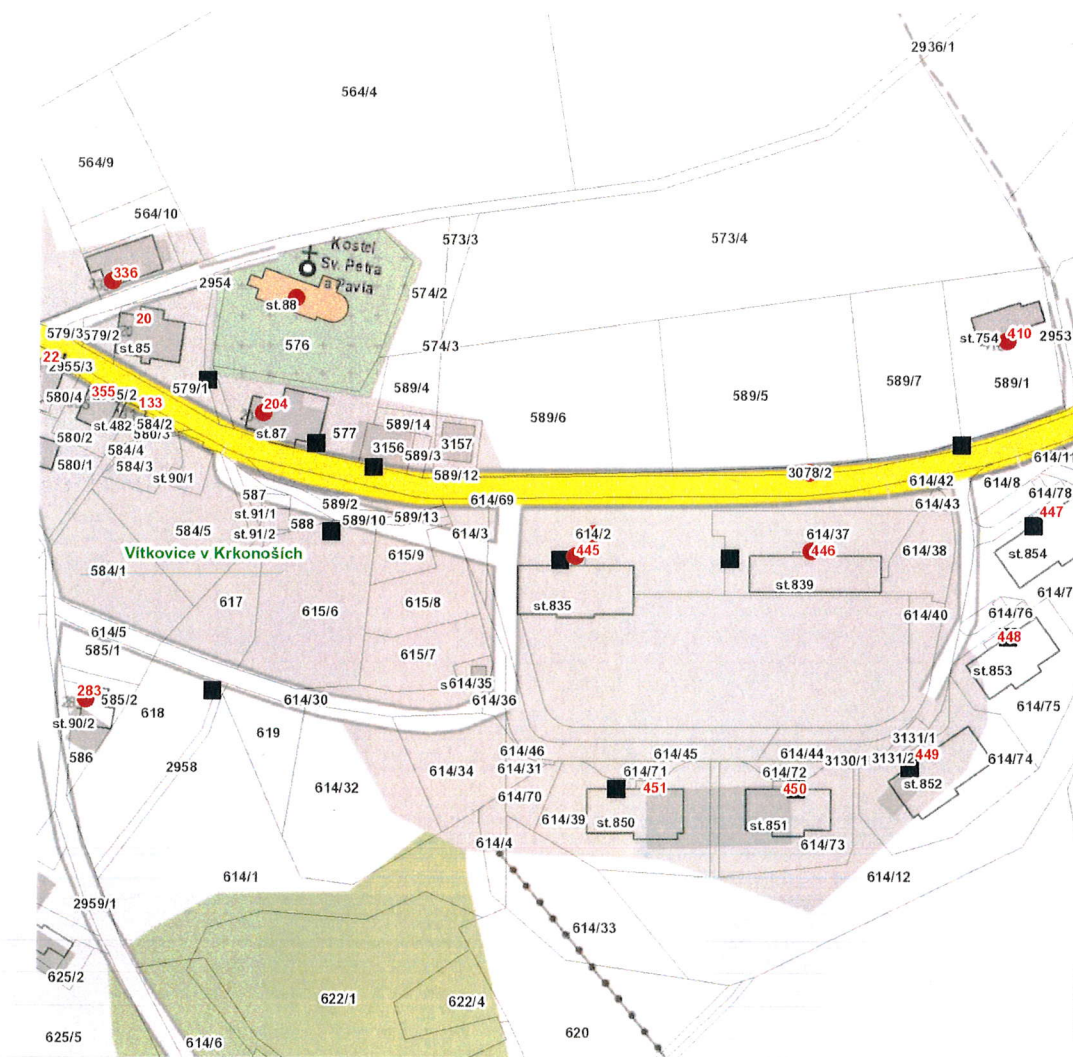

dne **29. 5. 2024** od **7:30** do **19:30** hodin

Plánovaná odstávka zahrnuje tyto lokality:**Vítkovice** (okres Semily)

č. p. 204, 283, 336, 410, 445, 446

kat. území **Vítkovice v Krkonoších** (kód **783129**): parcelní č. 88, 614/2, 3078/2

OBECNÍ ÚŘAD
VÍTKOVICE
PSČ 512 38

*Průběh: 13.5.2024
Vyjato: 30.5.2024*

UPOZORNĚNÍ

Dotčené zařízení distribuční soustavy je nutné i v době odstávky považovat za zařízení pod napětím, a proto vás žádáme o dodržení všech zásad bezpečnosti a provedení opatření potřebných k zamezení případných škod na zdraví a majetku. | Provozovatelé výroben elektřiny jsou povinni zajistit přerušeni dodávky elektřiny z výroby do vypnutého úseku distribuční soustavy.

dne 29. 5. 2024 od 7:30 do 19:30 hodin**Orientační mapový podklad odstávkou dotčených lokalit****VYSVĚTLIVKY**

- – adresy dotčené odstávkou elektřiny
- – místa připojení k elektrické síti dotčená odstávkou

INFORMACE ZASLÁNA

IDDS: 7mtbfp5 (Obec Vítkovice)