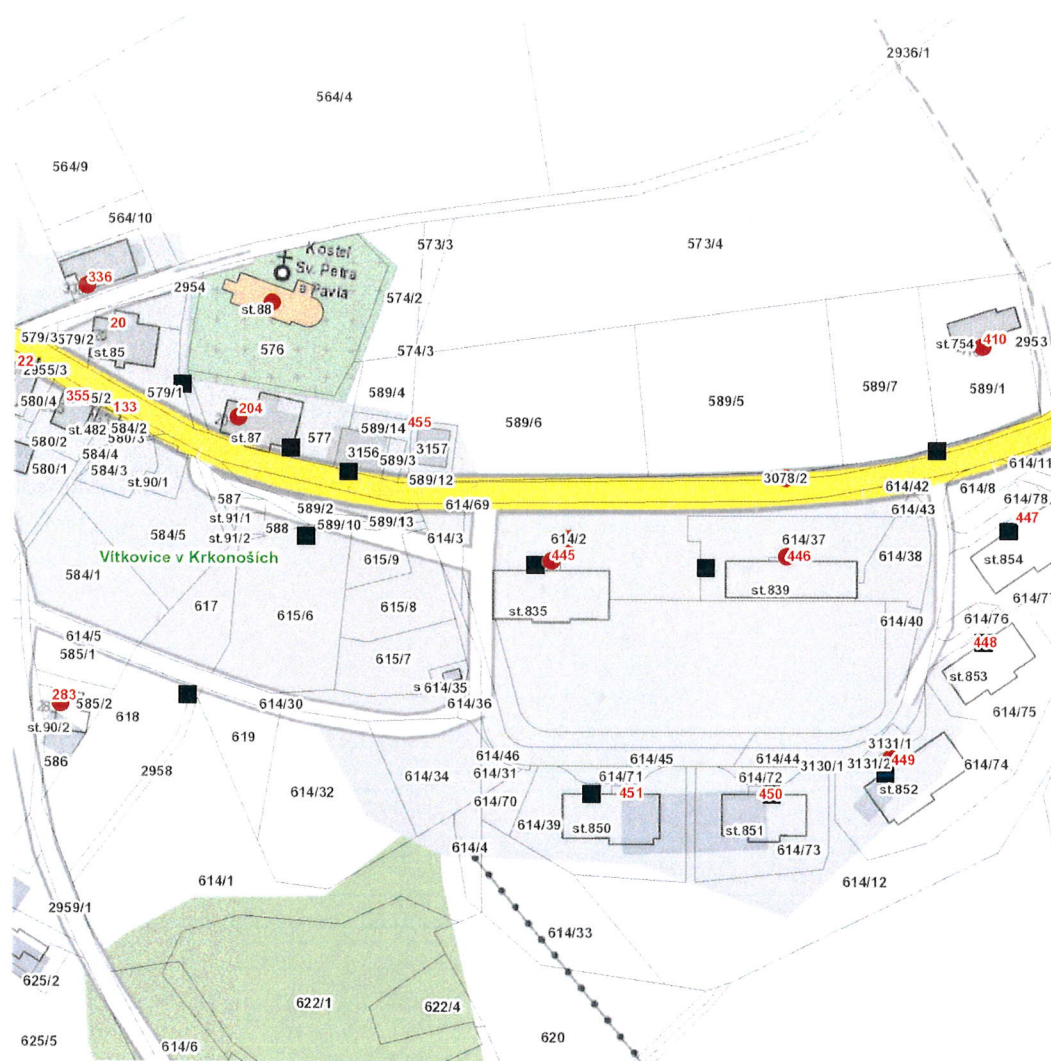

Plánovaná odstávka zahrnuje tyto lokality:**Vítkovice** (okres Semily)

č. p. 204, 283, 336, 410, 445, 446, 449

kat. území **Vítkovice v Krkonoších** (kód **783129**): parcelní č. 88, 614/2, 3078/2**UPOZORNĚNÍ**

dne 1. 10. 2024 od 7:30 do 12:30 hodin**Orientační mapový podklad odstávkou dotčených lokalit****VYSVĚTLIVKY**

- – adresy dotčené odstávkou elektřiny
- – místa připojení k elektrické síti dotčená odstávkou