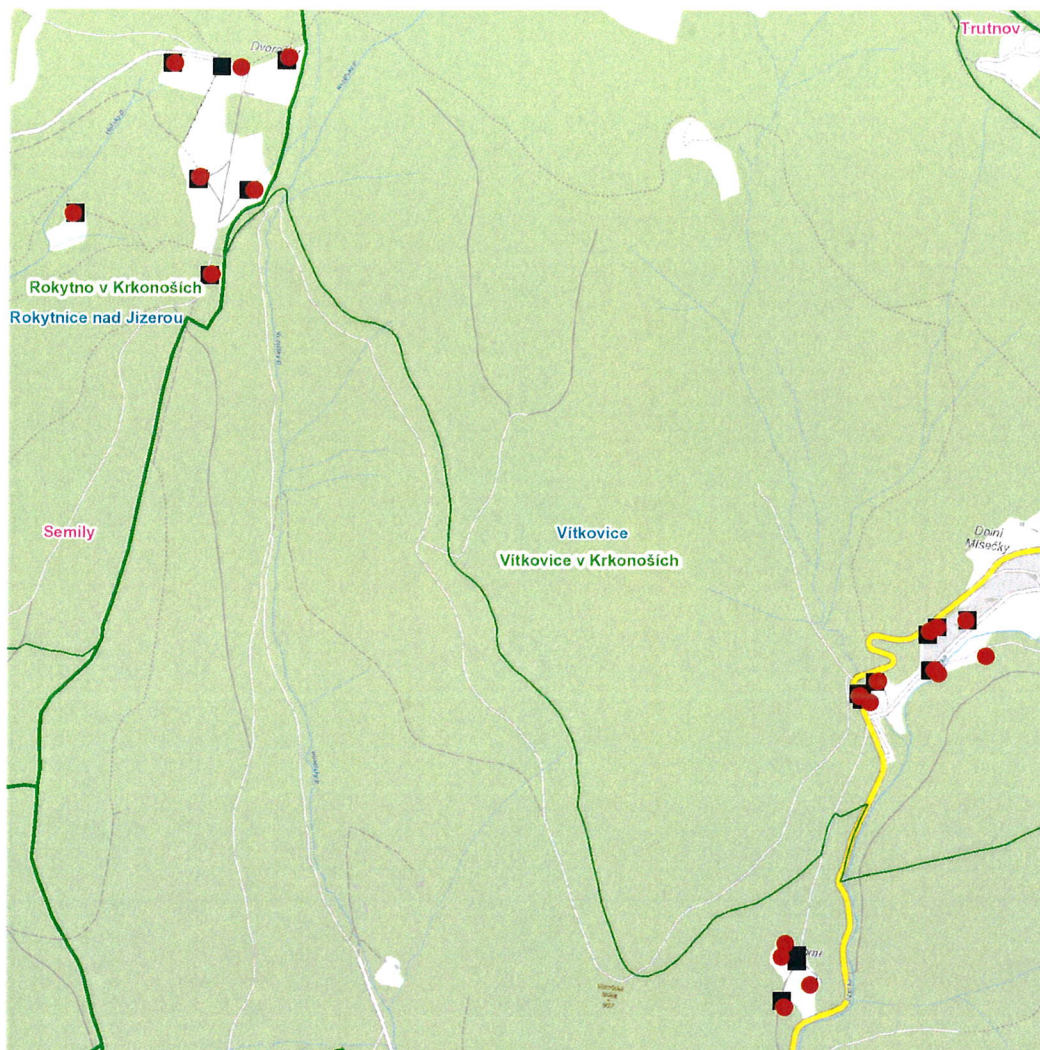

Plánovaná odstávka zahrnuje tyto lokality:**Rokytnice nad Jizerou (okres Semily)**část obce **Rokytno**

č. p. 2, 3, 82, 104, 120, 153, 156

Vítkovice (okres Semily)

č. p. 151, 153, 154, 155, 156, 197, 249, 260, 310, 313, 365, 367

dne **3. 10. 2024** od **9:30** do **13:30** hodin

Orientační mapový podklad odstávkou dotčených lokalit

VYSVĚTLIVKY

- – adresy dotčené odstávkou elektřiny
- – místa připojení k elektrické síti dotčená odstávkou