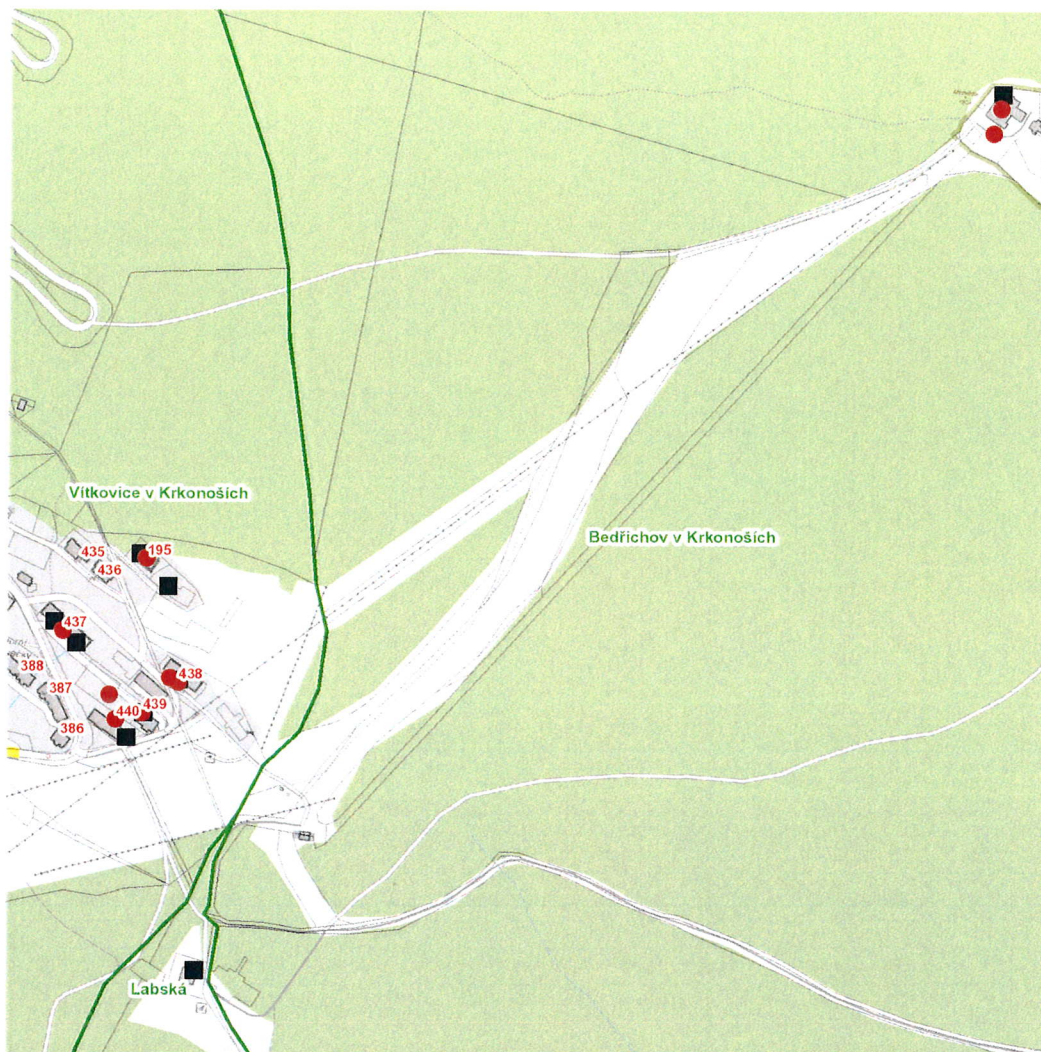

Plánovaná odstávka zahrnuje tyto lokality:**Vítkovice** (okres Semily)

č. p. 195, 437, 438, 439, 440

kat. území **Vítkovice v Krkonoších** (kód **783129**): parcelní č. 408, 2758/11, 3108kat. území **Bedřichov v Krkonoších** (kód **762962**): parcelní č. 322, 792/17**UPOZORNĚNÍ**

dne 3. 10. 2024 od 9:00 do 14:00 hodin**Orientační mapový podklad odstávkou dotčených lokalit****VYSVĚTLIVKY**

- – adresy dotčené odstávkou elektřiny
- – místa připojení k elektrické síti dotčená odstávkou