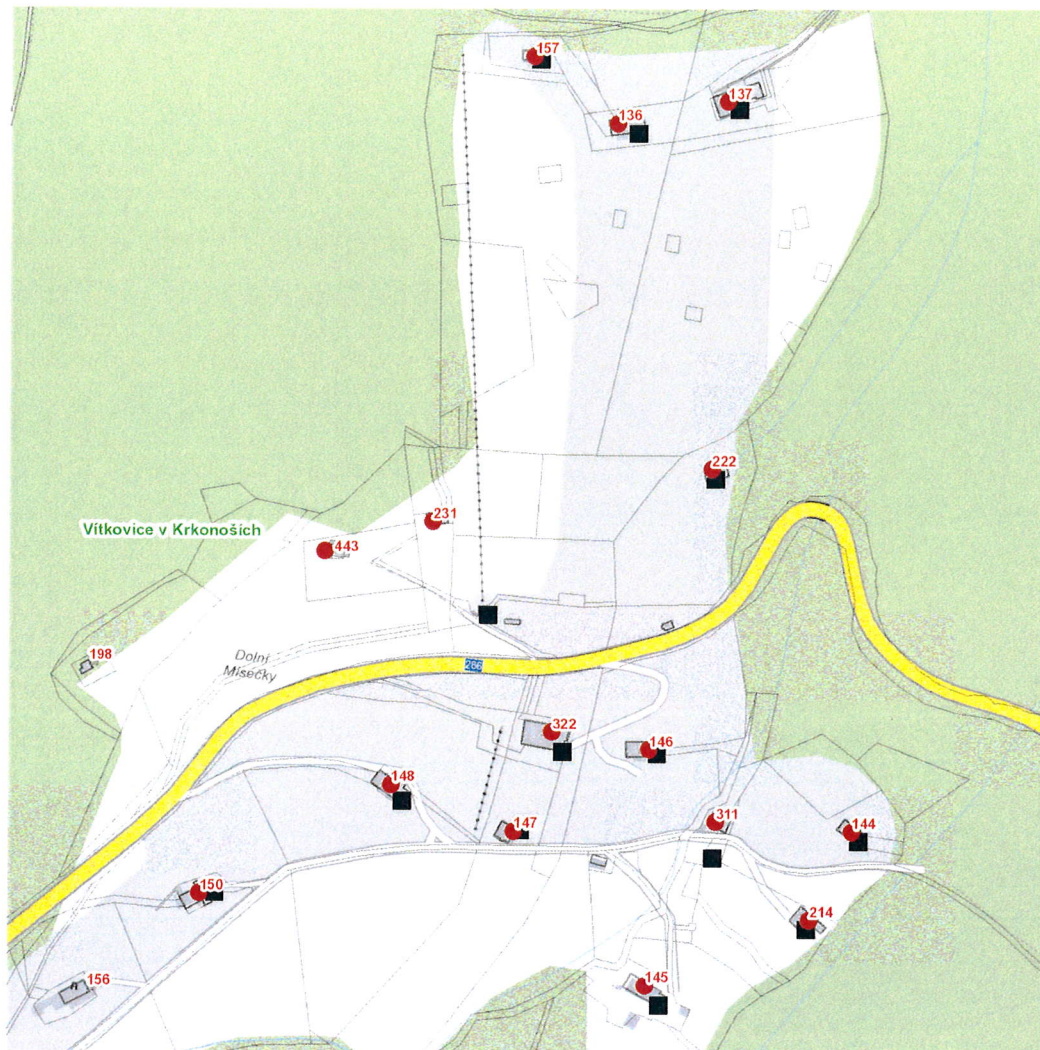

**Plánovaná odstávka zahrnuje tyto lokality:****Vítkovice (okres Semily)**

č. p. 136, 137, 144-148, 150, 157, 214, 222, 231, 311, 322

kat. území **Vítkovice v Krkonoších** (kód **783129**): parcelní č. 3128

dne **2. 10. 2024** od **8:00** do **14:00** hodin

**Orientační mapový podklad odstávkou dotčených lokalit**

**VYSVĚTLIVKY**

- – adresy dotčené odstávkou elektřiny
- – místa připojení k elektrické síti dotčená odstávkou