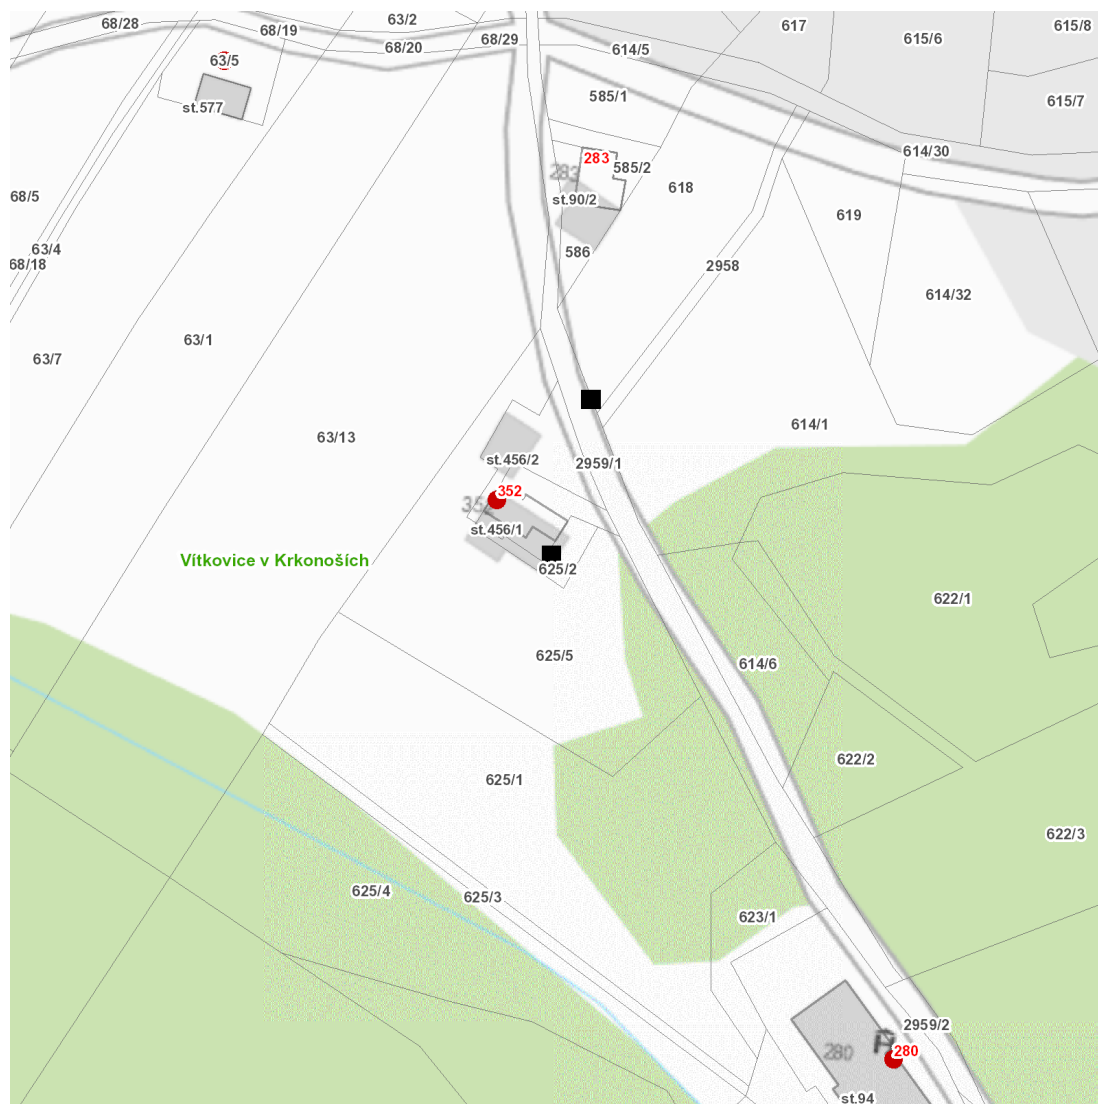

dne **26. 6. 2023** od **8:30** do **18:30** hodin

---

**Plánovaná odstávka zahrnuje tyto lokality:****Vítkovice (okres Semily)**

č. p. 280, 352

kat. území **Vítkovice v Krkonoších (kód 783129): parcelní č. 63/5**

**dne 26. 6. 2023 od 8:30 do 18:30 hodin****Orientační mapový podklad odstávkou dotčených lokalit****VYSVĚTLIVKY**

- – adresy dotčené odstávkou elektřiny
- – místa připojení k elektrické síti dotčená odstávkou

**INFORMACE ZASLÁNA**

IDDS: 7mtbfp5 (Obec Vítkovice)