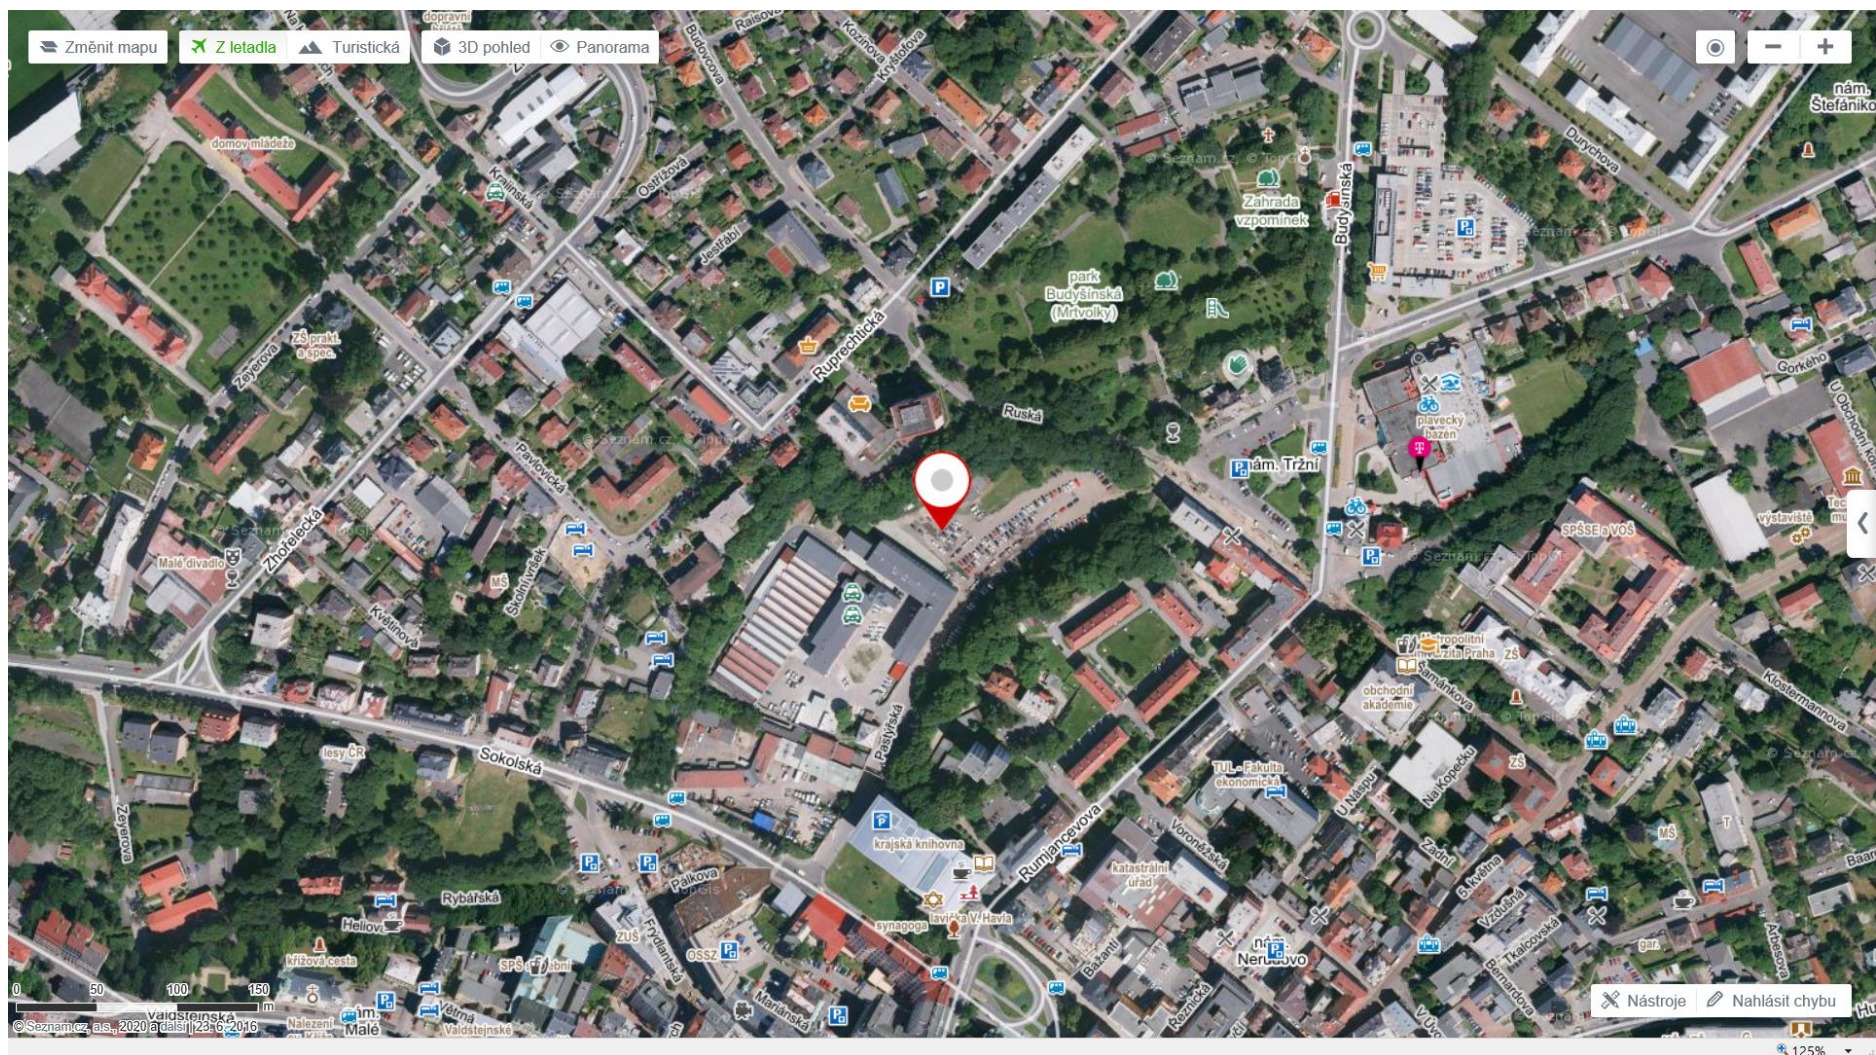

Mapový zázkes a fotodokumentace určených volebních stanovišť v Libereckém kraji