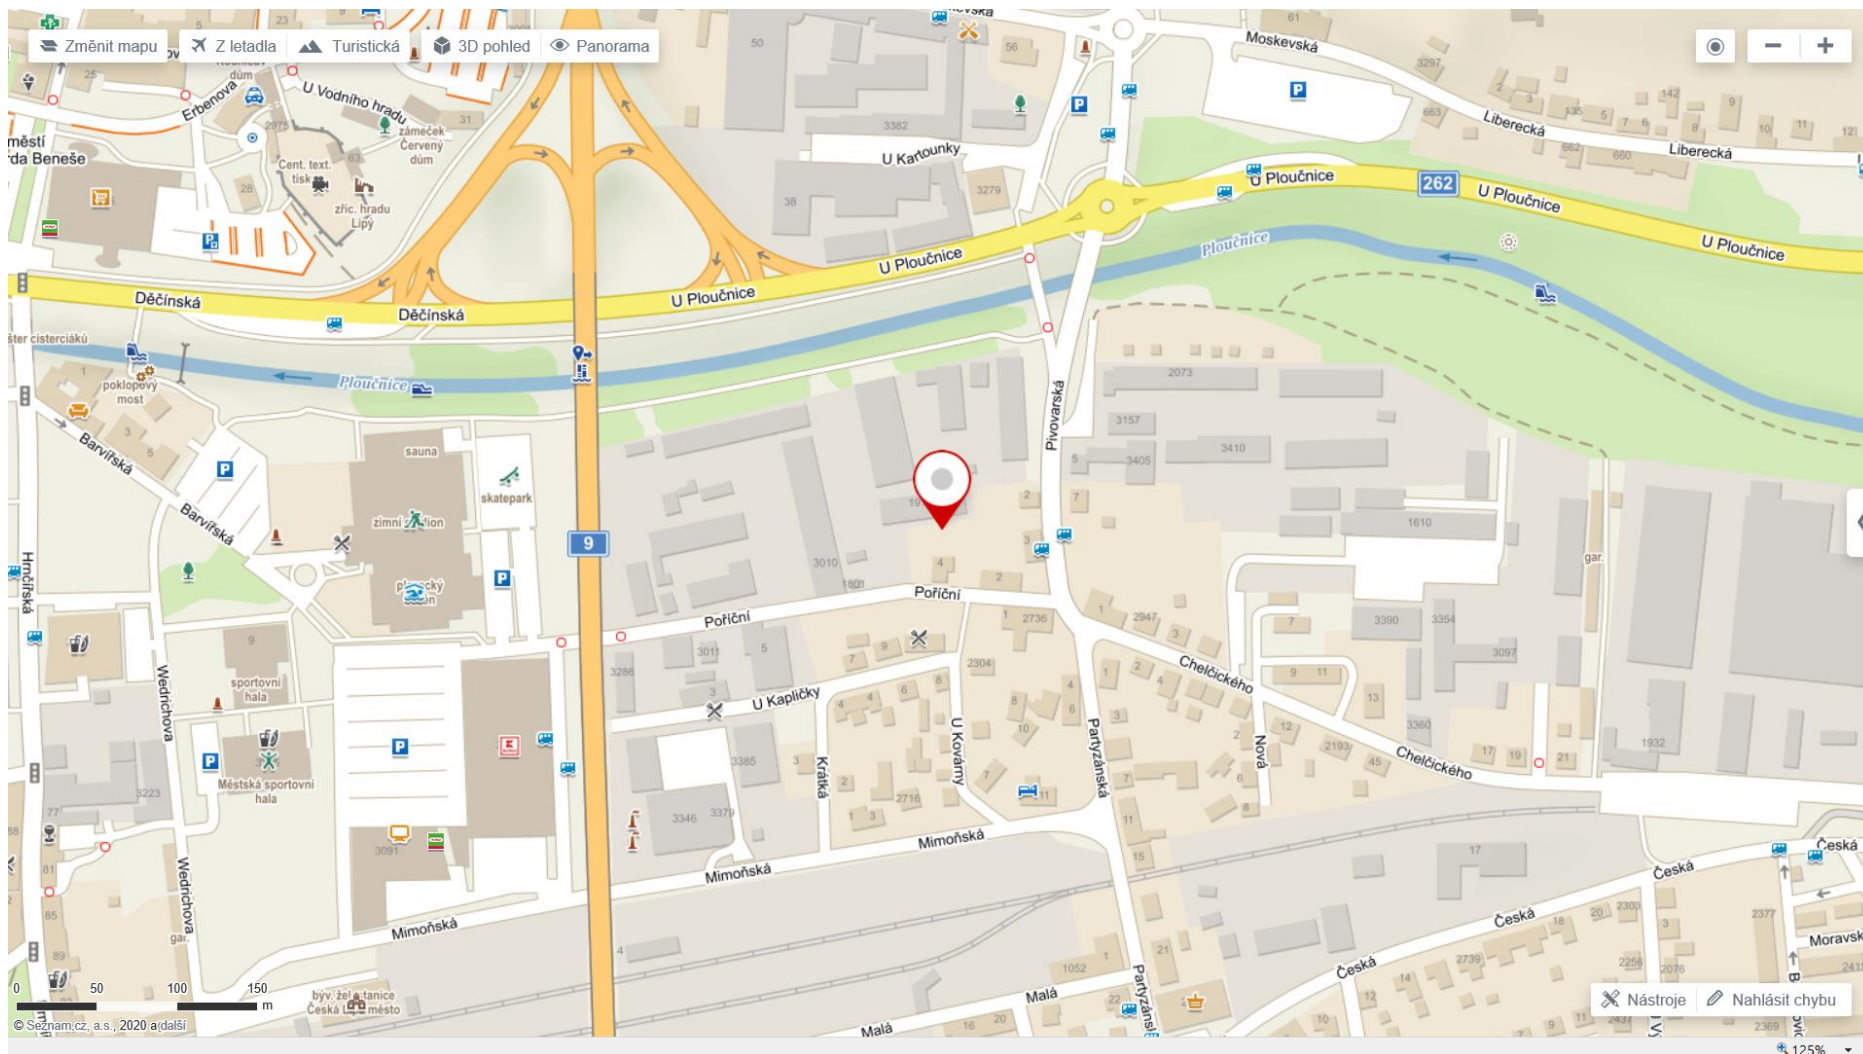

## Mapový zákres a fotodokumentace určených volebních stanovišť v Libereckém kraji

Volební stanoviště **pro okr. Česká Lípa** – Česká Lípa, prostor v areálu v Poříční ul. 1918 (GPS: 50.6819361N, 14.5447875E)

## Mapový zázrak a fotodokumentace určených volebních stanišť v Libereckém kraji

## Mapový zákres a fotodokumentace určených volebních stanovišť v Libereckém kraji

Volební stanoviště **pro okr. Liberec** – **Liberec, parkoviště v Pastýřské ul. (za budovou Policie)** (GPS: 50.7736017N, 15.0584208E)

## Mapový zákres a fotodokumentace určených volebních stanovišť v Libereckém kraji

Volební stanoviště **pro okr. Semily** – Semily, parkoviště u Sportovního centra, ul. 3. května 327 (GPS: 50.5999308N, 15.3376408E)