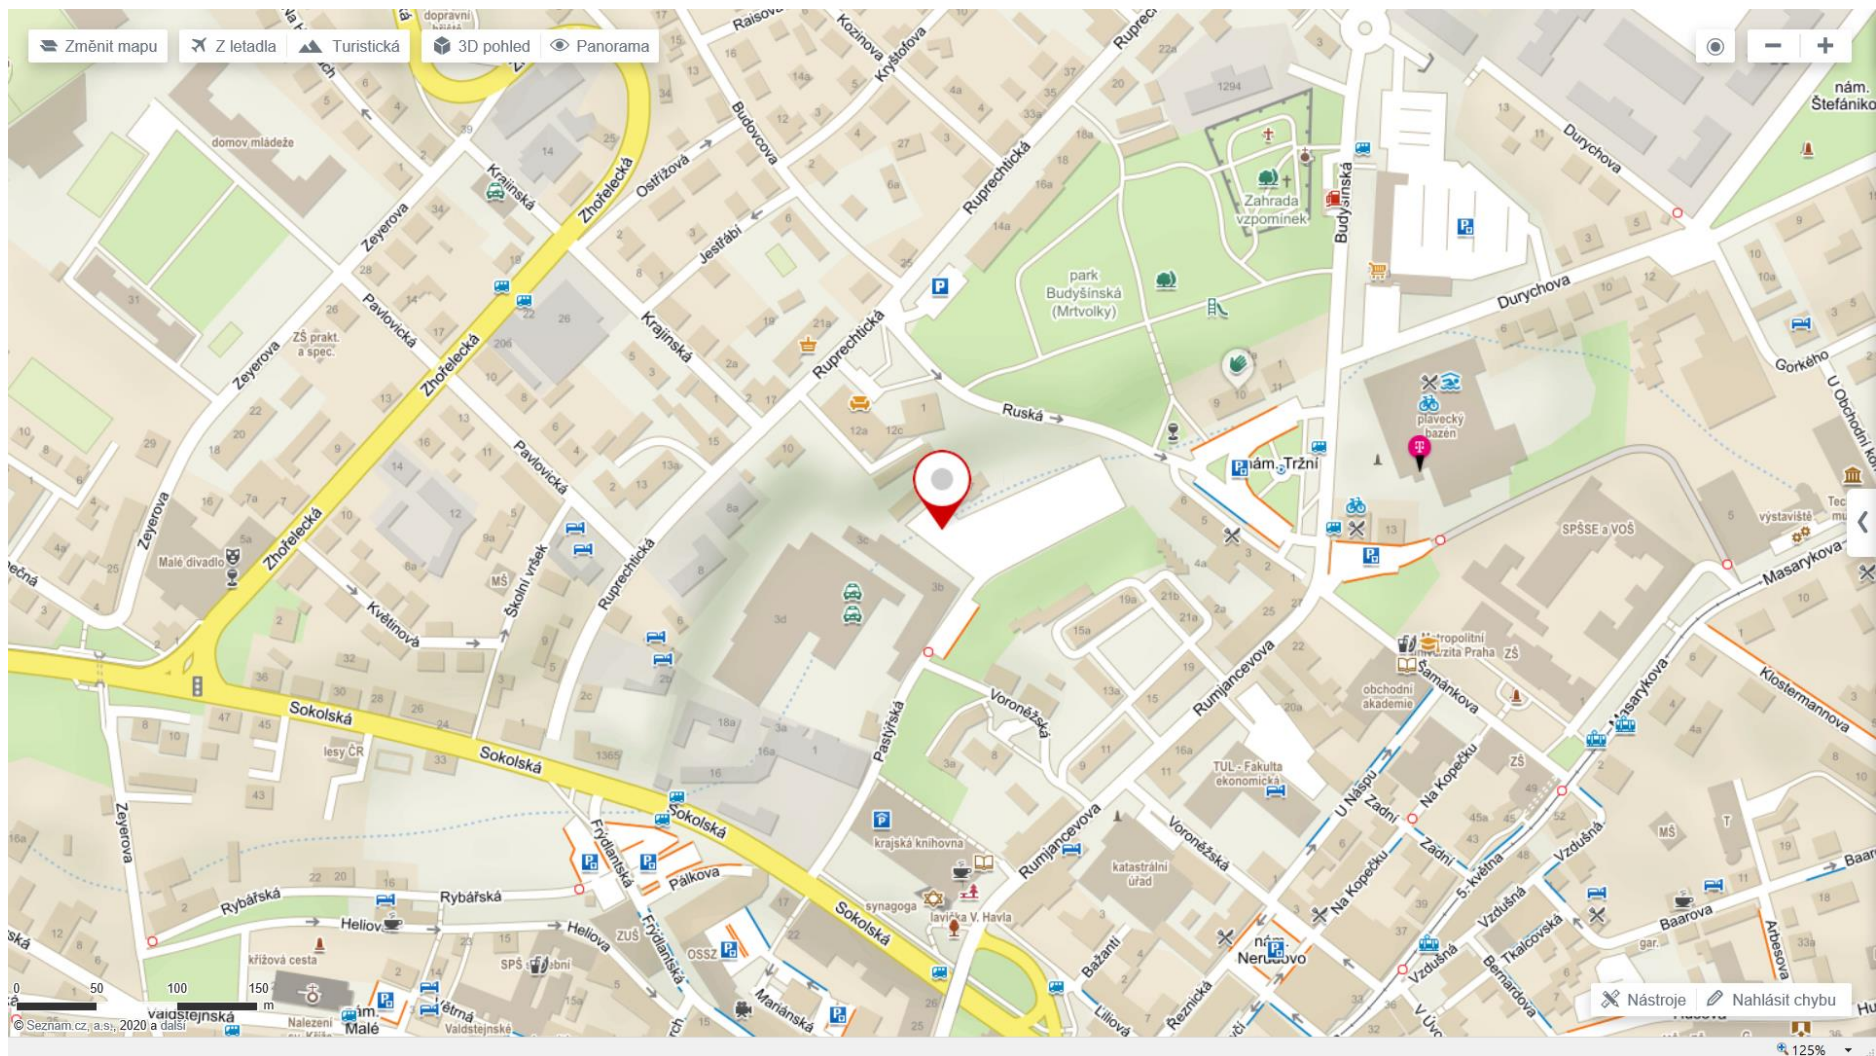

## Mapový záznam a fotodokumentace určených volebních stanovišť v Libereckém kraji

*Mapový zákres a fotodokumentace určených volebních stanovišť v Libereckém kraji*

## Mapový zákres a fotodokumentace určených volebních stanovišť v Libereckém kraji

Volební stanoviště **pro okr. Liberec** – **Liberec, parkoviště v Pastýřské ul. (za budovou Policie)** (GPS: 50.7736017N, 15.0584208E)

## Mapový zázkes a fotodokumentace určených volebních stanovišť v Libereckém kraji

## Mapový zákres a fotodokumentace určených volebních stanovišť v Libereckém kraji