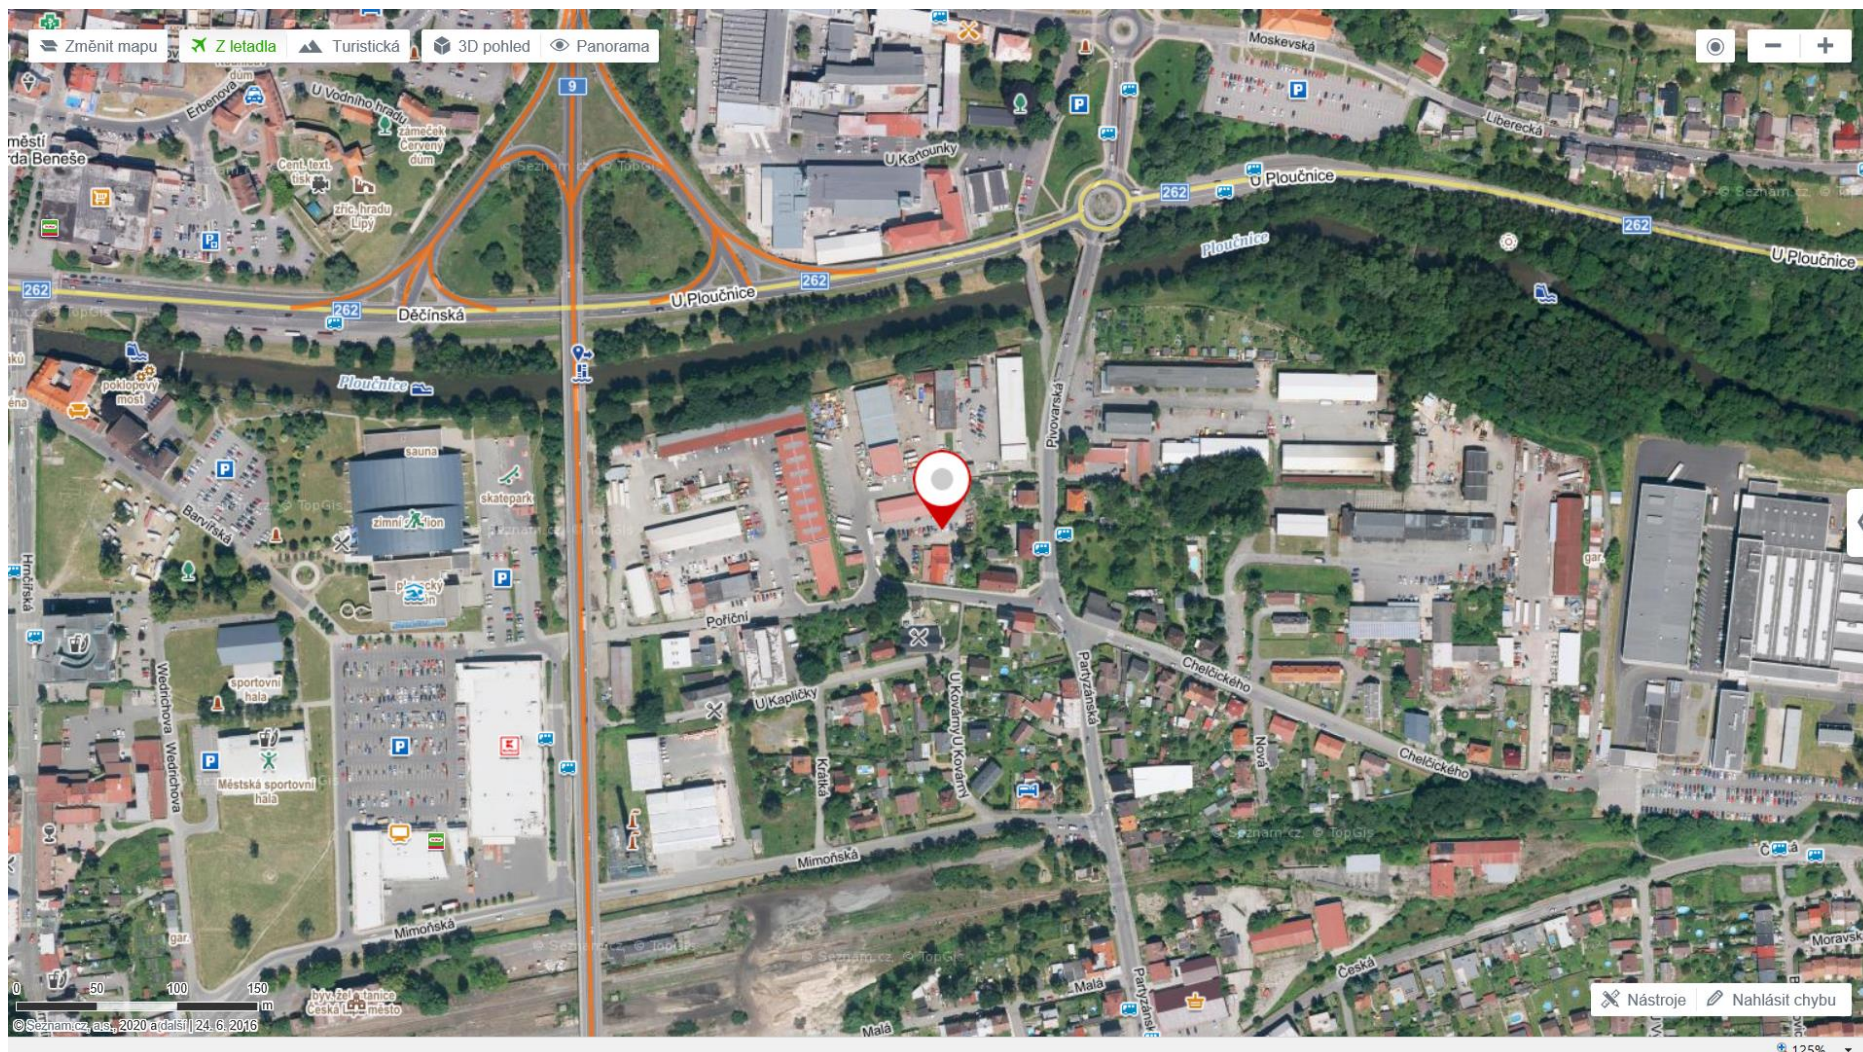

## Mapový zákres a fotodokumentace určených volebních stanovišť v Libereckém kraji

Volební stanoviště **pro okr. Česká Lípa** – Česká Lípa, prostor v areálu v Poříční ul. 1918 (GPS: 50.6819361N, 14.5447875E)

## Mapový zázrak a fotodokumentace určených volebních stanišť v Libereckém kraji

## Mapový zákres a fotodokumentace určených volebních stanovišť v Libereckém kraji

Volební stanoviště **pro okr. Liberec** – **Liberec, parkoviště v Pastýřské ul. (za budovou Policie)** (GPS: 50.7736017N, 15.0584208E)

## Mapový zákres a fotodokumentace určených volebních stanovišť v Libereckém kraji

Volební stanoviště **pro okr. Semily** – Semily, parkoviště u Sportovního centra, ul. 3. května 327 (GPS: 50.5999308N, 15.3376408E)