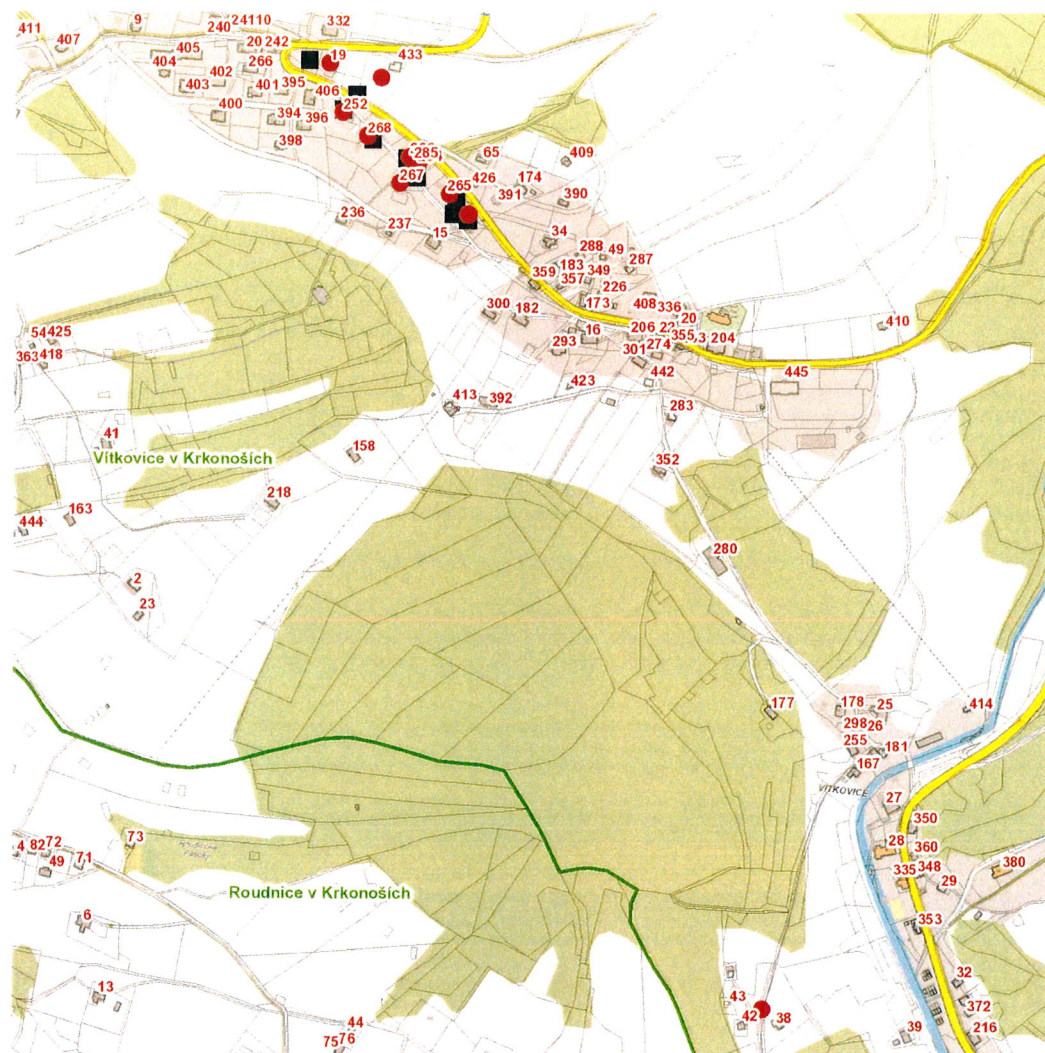


dne **14. 10. 2022** od **8:00** do **16:00** hodin

Plánovaná odstávka zahrnuje tyto lokality:**Vítkovice** (okres Semily)

č. p. 19, 252, 265, 267, 268, 284, 285, 286

kat. území **Vítkovice v Krkonoších** (kód **783129**): parcelní č. 414/2, 532/9, 693/1

dne 14. 10. 2022 od 8:00 do 16:00 hodin**Orientační mapový podklad odstávkou dotčených lokalit****VYSVĚTLIVKY**

- – adresy dotčené odstávkou elektřiny
- – místa připojení k elektrické síti dotčená odstávkou

INFORMACE ZASLÁNA

IDDS: 7mtbfp5 (Obec Vítkovice)