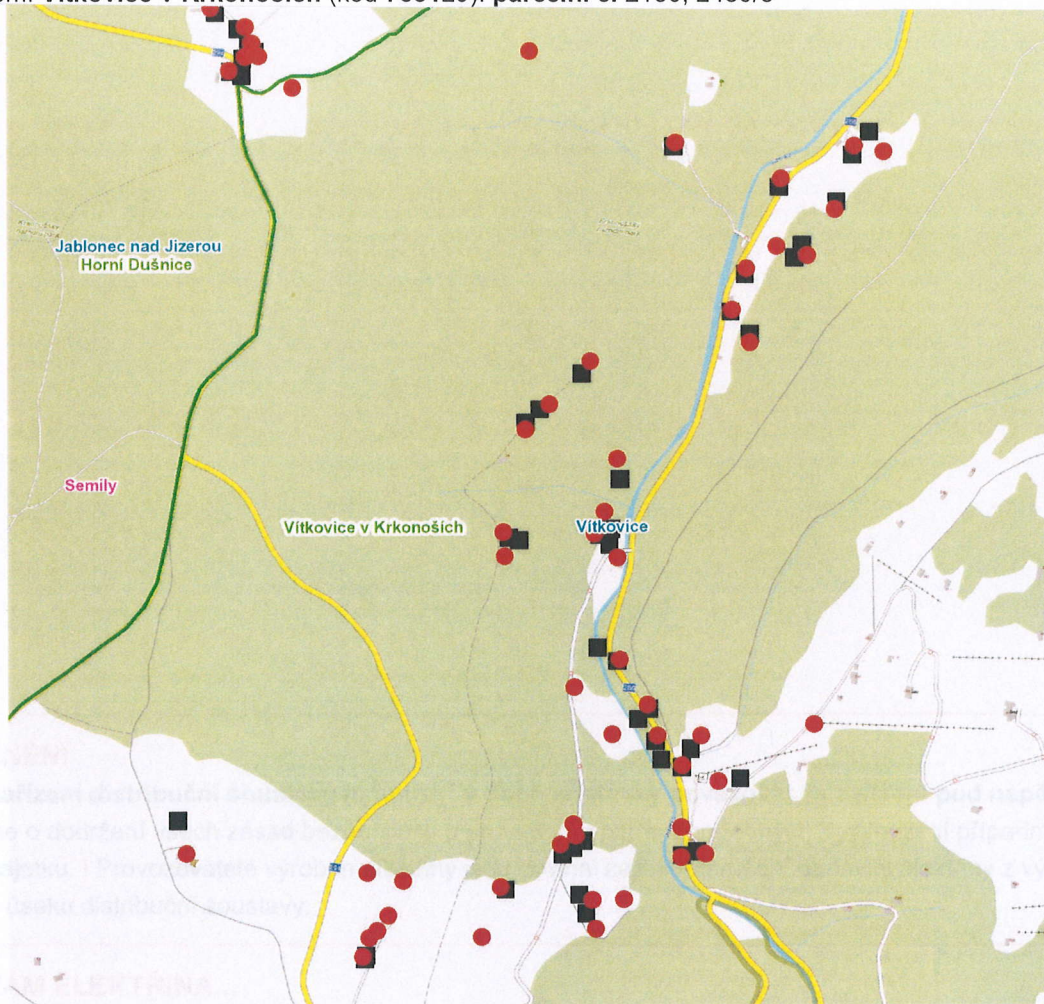

dne **8. 9. 2022** od **8:00** do **15:00** hodin

**Plánovaná odstávka zahrnuje tyto lokality:**

**Jablonec nad Jizerou** (okres Semily)

část obce **Horní Dušnice**

č. p. 38, 40, 41, 43, 44, 49

**Vítkovice** (okres Semily)

č. p. 81, 82, 101, 102, 104, 105, 106, 107, 118, 126, 128, 129, 131, 132, 171, 172, 175, 176, 196, 217, 224,  
230, 234, 235, 239, 245, 251, 254, 256, 273, 281, 290, 294, 295, 316, 324, 326, 327, 329, 339, 343, 344, 345,  
356, 361, 377

kat. území **Vítkovice v Krkonoších** (kód 783129): parcelní č. 2130, 2430/3

**Orientační mapový podklad odstávkou dotčených lokalit**

**VYSVĚTLIVKY**

- – adresy dotčené odstávkou elektřiny
- – místa připojení k elektrické síti dotčená odstávkou