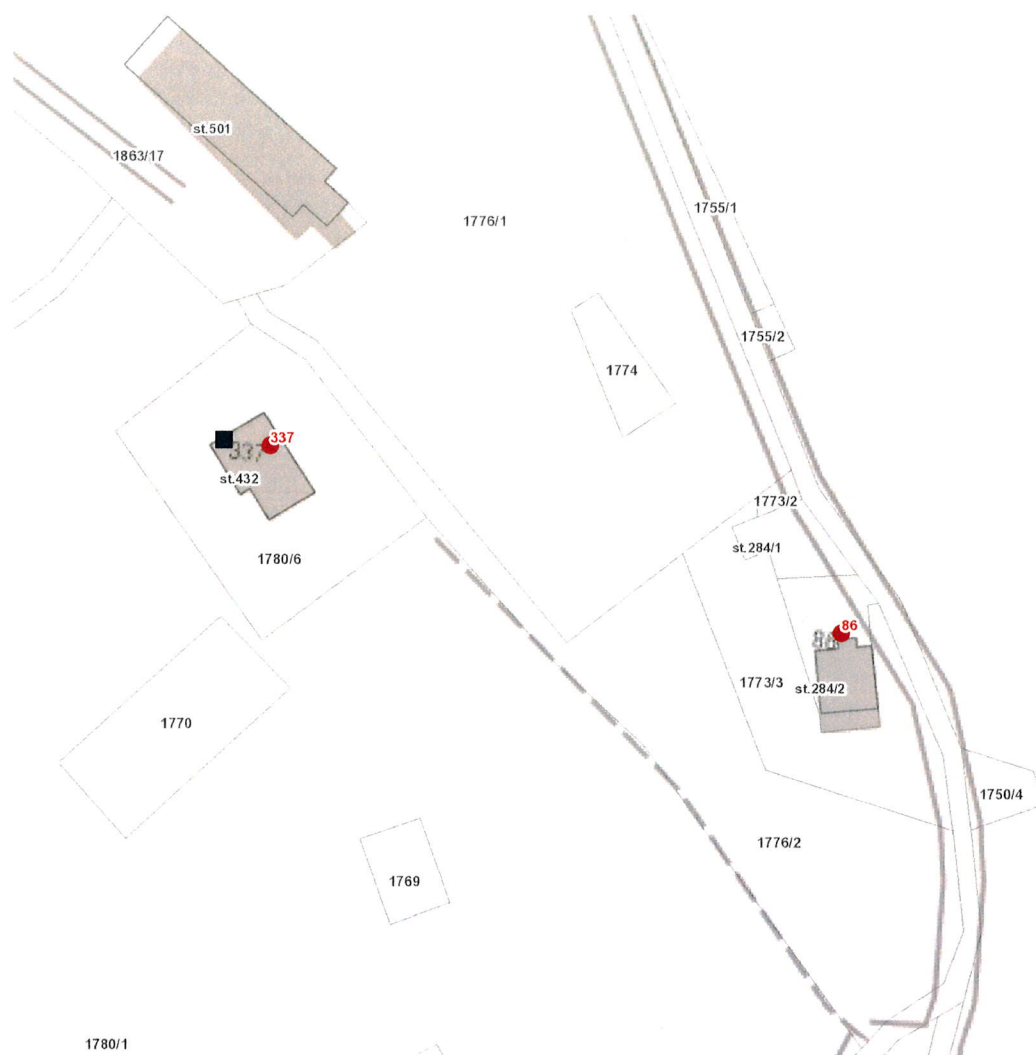

dne **30. 5. 2022** od **9:00** do **17:00** hodin

Plánovaná odstávka zahrnuje tyto lokality:

Vítkovice (okres Semily)

č. p. 86, 337

UPOZORNĚNÍ

Dotčené zařízení distribuční soustavy je nutné i v době odstávky považovat za zařízení pod napětím, a proto vás žádáme o dodržení všech zásad bezpečnosti a provedení opatření potřebných k zamezení případných škod na zdraví a majetku. | Provozovatelé výroben elektřiny jsou povinni zajistit přerušeni dodávky elektřiny z výroby do vypnutého úseku distribuční soustavy.

dne **30. 5. 2022** od **9:00** do **17:00** hodin

Orientační mapový podklad odstávkou dotčených lokalit

VYSVĚTLIVKY

- – adresy dotčené odstávkou elektřiny
- – místa připojení k elektrické síti dotčená odstávkou

INFORMACE ZASLÁNA

IDDS: 7mtbfp5 (Obec Vítkovice)