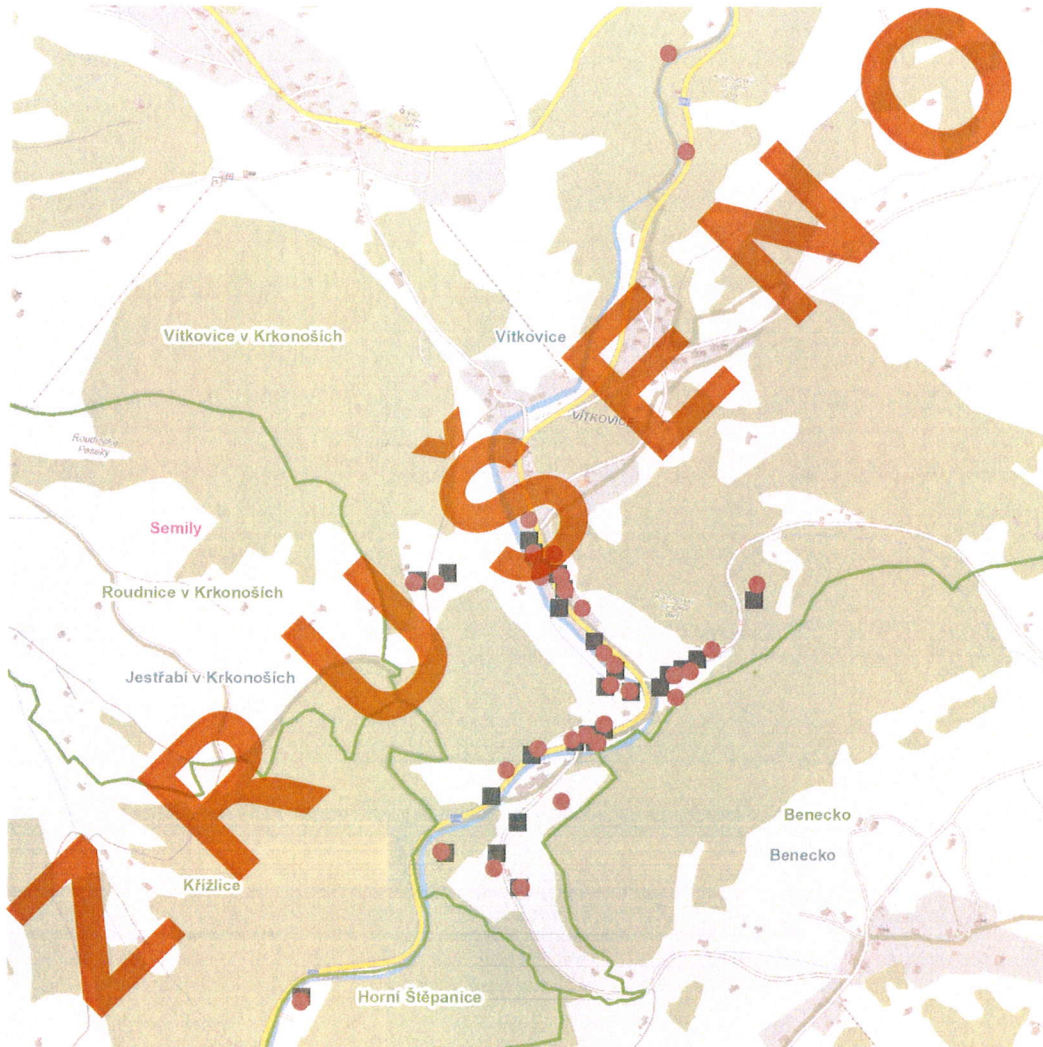

Odesláno datovou zprávou na:

IDDS: 7mtbfp5 (Obec Vítkovice)

Oznámení o zrušení plánované odstávky elektrické energie č. 110060928450

Informujeme Vás o zrušení oznámené odstávky elektrické energie, která se měla konat v katastru Vaší obce **dne 7. 5. 2024 od 8:00 do 17:00** v celém původním rozsahu uvedeném v příloze této zprávy.

OBECNÍ ÚŘAD
VÍTKOVICE
PSČ 512 38

*Kopie: 30.4.2024
Signat: 9.5.2024*

dne **7. 5. 2024** od **8:00** do **17:00** hodin

Plánovaná odstávka zahrnuje tyto lokality:**Benecko** (okres Semily)

část obce **Rychlov**
č. p. 38

dne **7. 5. 2024** od **8:00** do **17:00** hodin

Orientační mapový podklad odstávkou dotčených lokalit

VYSVĚTLIVKY

- – adresy dotčené odstávkou elektřiny
- – místa připojení k elektrické síti dotčená odstávkou