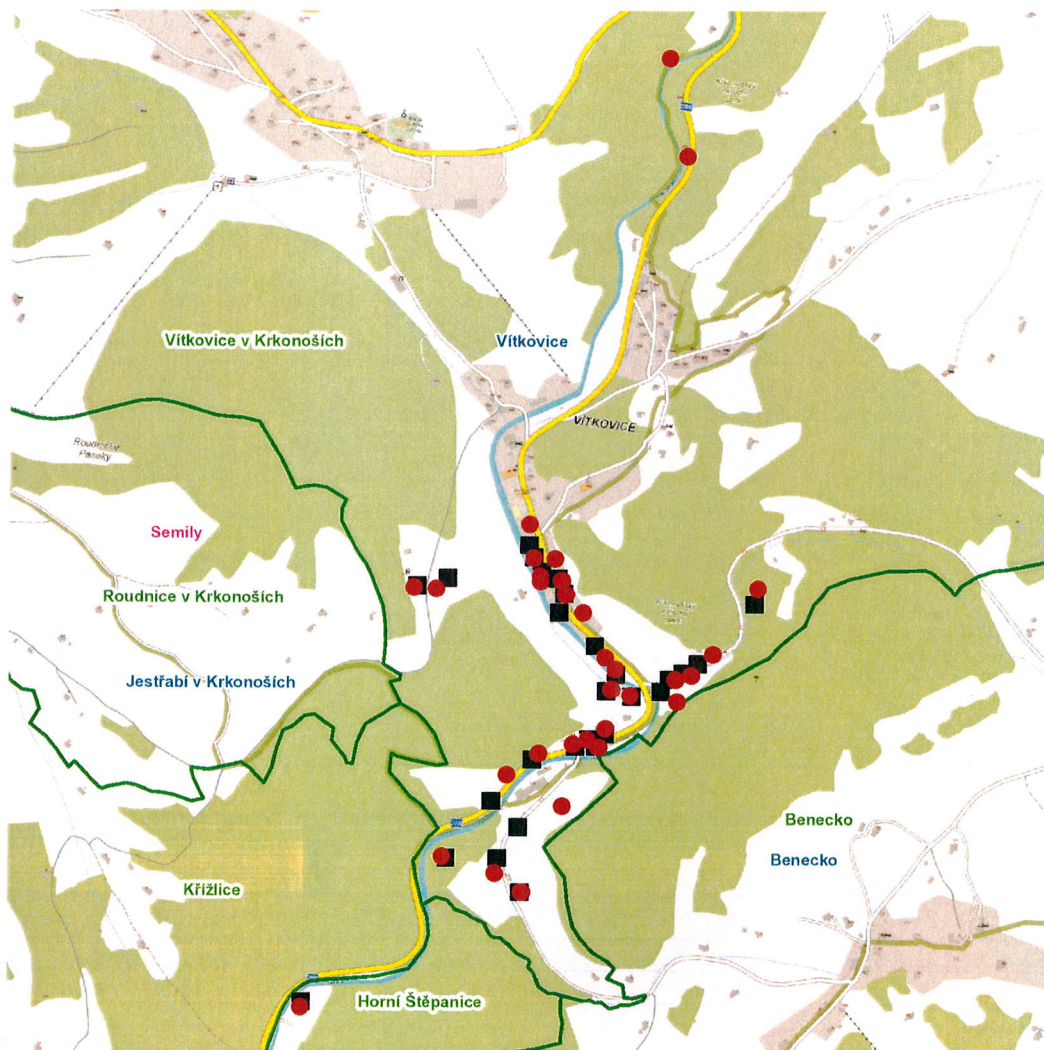

dne **7. 5. 2024** od **8:00** do **17:00** hodin

Plánovaná odstávka zahrnuje tyto lokality:**Benecko** (okres Semily)

část obce **Rychlov**
č. p. 38

Vítkovice (okres Semily)

č. p. 32, 33, 35, 36, 37, 38, 42, 45, 47, 48, 55, 161, 184, 216, 243, 244, 282, 323, 328, 333, 341, 353, 354, 368,
372

kat. území **Vítkovice v Krkonoších** (kód **783129**): parcelní č. 595, 607, 793/2, 804, 902/3, 902/7

OBECNÍ ÚŘAD
VÍTKOVICE
PSČ 512 38

Vyvěšen: 17. 4. 2024
Sejmut: 05. 2024

UPOZORNĚNÍ

Dotčené zařízení distribuční soustavy je nutné i v době odstávky považovat za zařízení pod napětím, a proto vás žádáme o dodržení všech zásad bezpečnosti a provedení opatření potřebných k zamezení případných škod na zdraví a majetku. | Provozovatelé výroben elektřiny jsou povinni zajistit přerušeni dodávky elektřiny z výroby do vypnutého úseku distribuční soustavy.

dne **7. 5. 2024** od **8:00** do **17:00** hodin

Orientační mapový podklad odstávkou dotčených lokalit

VYSVĚTLIVKY

- – adresy dotčené odstávkou elektřiny
- – místa připojení k elektrické síti dotčená odstávkou

INFORMACE ZASLÁNA

IDDS: s5sapb4 (Obec Benecko)

IDDS: 7mtbfp5 (Obec Vítkovice)