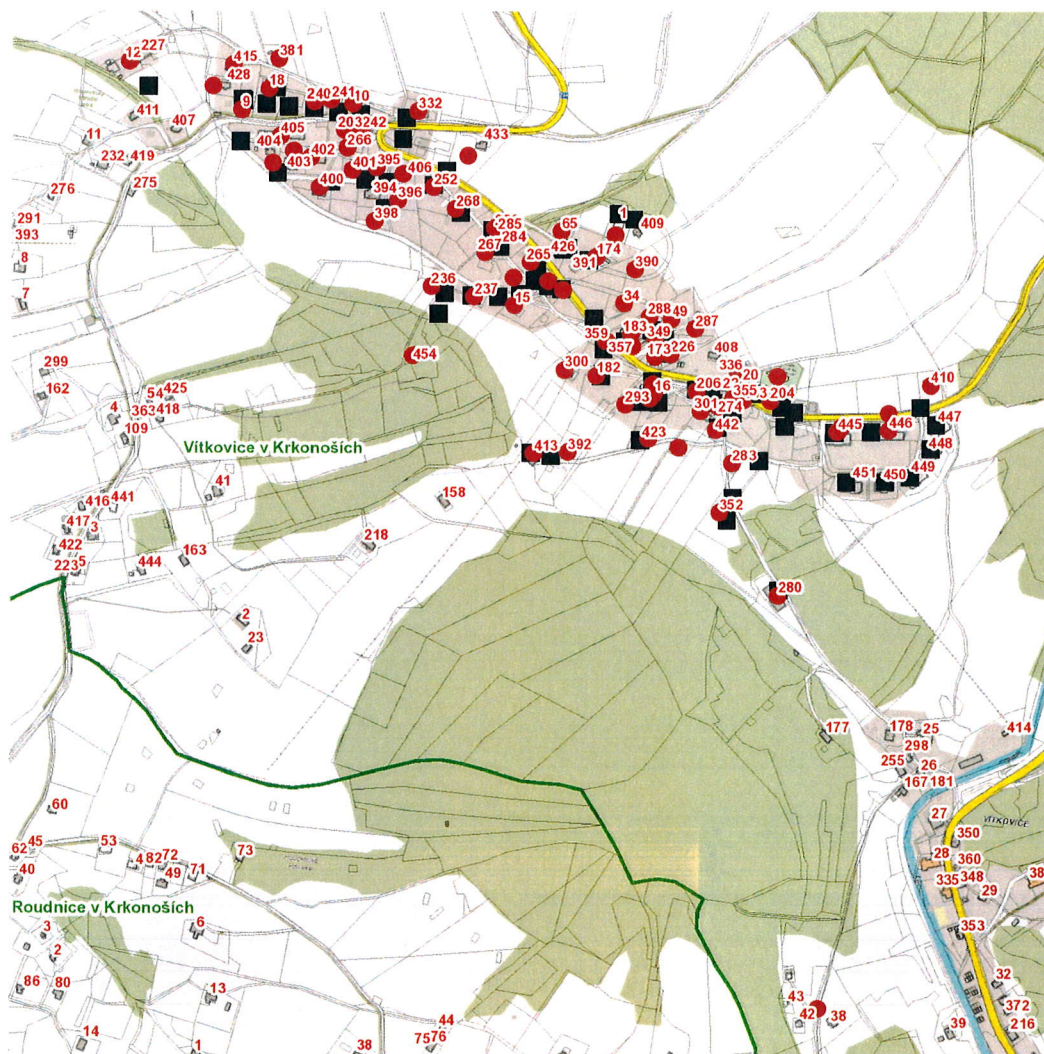

dne **30. 4. 2024** od **8:00** do **19:00** hodin

Plánovaná odstávka zahrnuje tyto lokality:**Vítkovice** (okres Semily)

č. p. 9, 10, 12, 15, 16, 18, 20, 34, 49, 65, 133, 173, 174, 182, 183, 203, 204, 206, 226, 236, 237, 240, 241, 242, 252, 265, 266, 267, 268, 274, 280, 283-288, 293, 300, 301, 332, 336, 349, 352, 355, 357, 359, 381, 390, 392, 395, 396, 398, 400, 401, 402, 405, 410, 413, 415, 445, 446

kat. území **Vítkovice v Krkonoších** (kód **783129**): **parcelní č.** 63/5, 65/1, 66/2, 68/35, 80, 81/4, 88, 173/1, 192/10, 192/11, 366/2, 414/2, 531/4, 532/9, 532/31, 614/2, 693/1, 741, 3078/2

Kvašně: 9.4.2024
Sjívato: 1.5.2024

dne 30. 4. 2024 od 8:00 do 19:00 hodin**Orientační mapový podklad odstávkou dotčených lokalit****VYSVĚTLIVKY**

- – adresy dotčené odstávkou elektřiny
- – místa připojení k elektrické síti dotčená odstávkou

INFORMACE ZASLÁNA

IDDS: 7mtbfp5 (Obec Vitkovice)