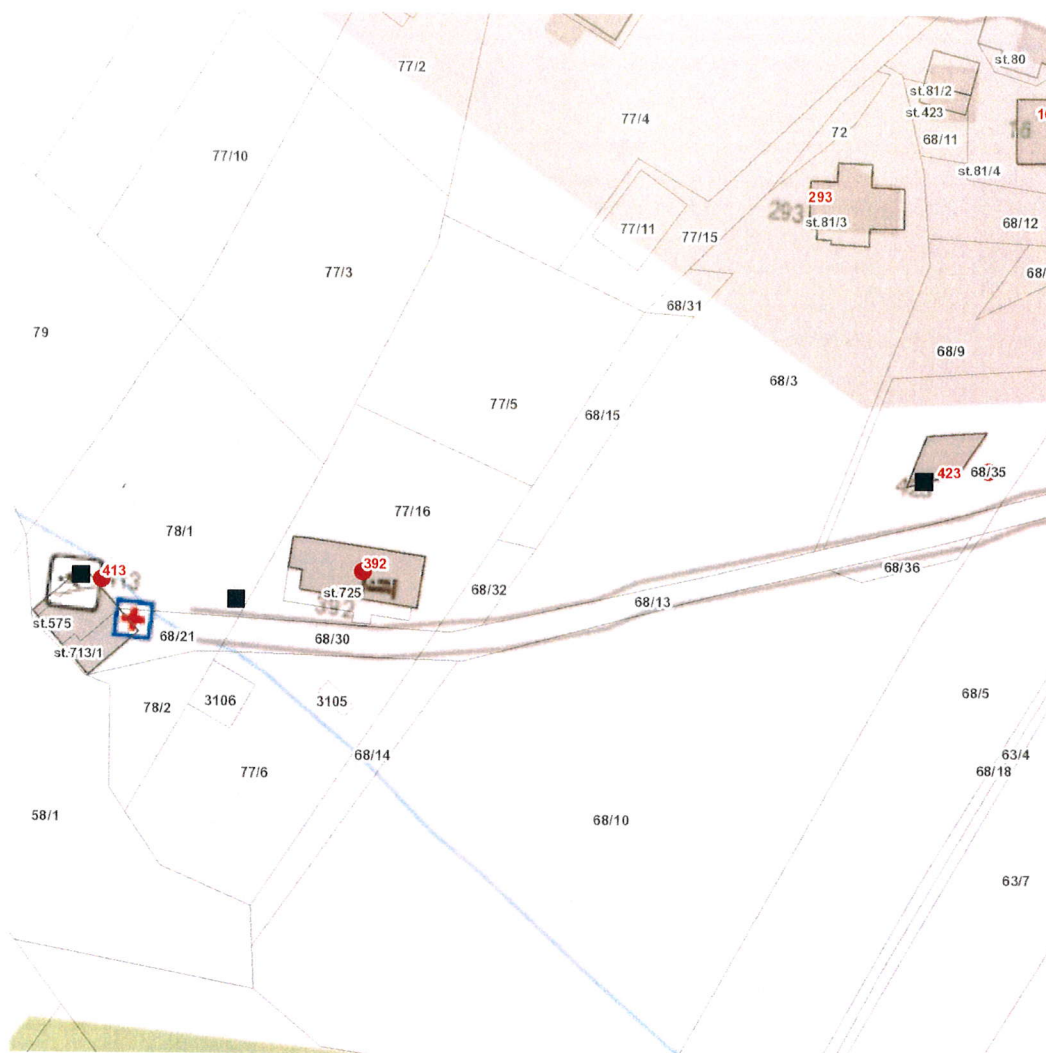

dne **15. 11. 2023** od **7:30** do **15:30** hodin

Plánovaná odstávka zahrnuje tyto lokality:**Vítkovice** (okres Semily)

č. p. 392, 413

kat. území **Vítkovice v Krkonoších** (kód 783129): parcelní č. 68/35

dne **15. 11. 2023** od **7:30** do **15:30** hodin

Orientační mapový podklad odstávkou dotčených lokalit

VYSVĚTLIVKY

- – adresy dotčené odstávkou elektřiny
- – místa připojení k elektrické síti dotčená odstávkou