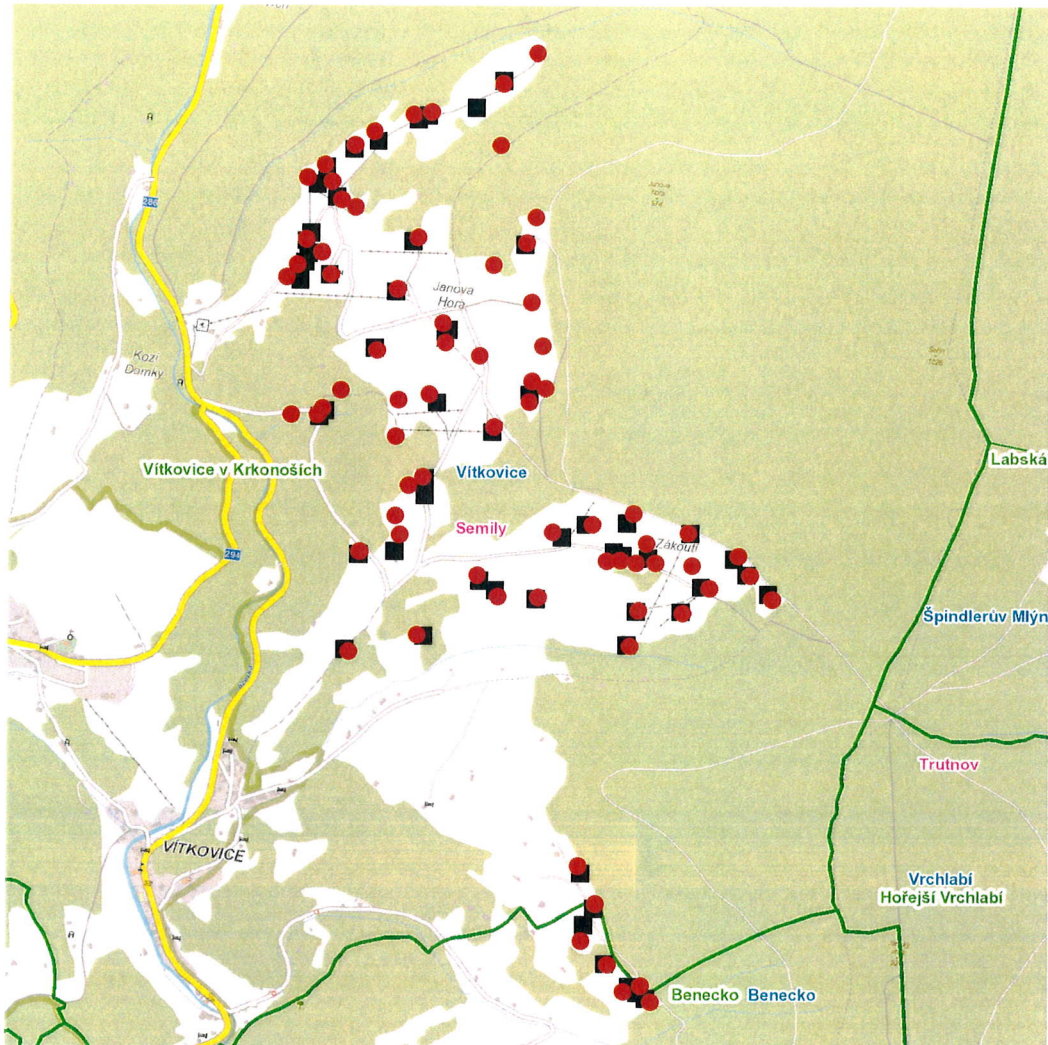

dne **2. 11. 2023** od **8:00** do **16:00** hodin

Plánovaná odstávka zahrnuje tyto lokality:**Benecko** (okres Semily)

č. p. 21, 22, 23, 56, 57, 61

Vítkovice (okres Semily)č. p. 57, 66-72, 75, 76, 78, 79, 80, 83-94, 97, 98, 99, 100, 103, 113, 114, 160, 168, 179, 180, 191, 192, 193,
194, 201, 210, 211, 212, 213, 219, 238, 250, 253, 271, 292, 297, 303, 308, 309, 312, 314, 315, 319, 337, 347
kat. území **Vítkovice v Krkonoších** (kód **783129**): parcelní č. 501, 652, 1449/1, 1504, 1993, 2041/1**OBECNÍ ÚŘAD**
VÍTKOVICE
PSČ 54148*Vyvěšeno 16. 10. 2023*
*Sj. J. J. 31. 10. 2023***UPOZORNĚNÍ**

dne **2. 11. 2023** od **8:00** do **16:00** hodin

Orientační mapový podklad odstávkou dotčených lokalit

VYSVĚTLIVKY

- – adresy dotčené odstávkou elektřiny
- – místa připojení k elektrické síti dotčená odstávkou

INFORMACE ZASLÁNA

IDDS: s5sapb4 (Obec Benecko)

IDDS: 7mtbfp5 (Obec Vítkovice)